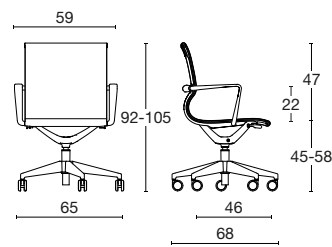

schienale medio base 5 razze - alzata a gas