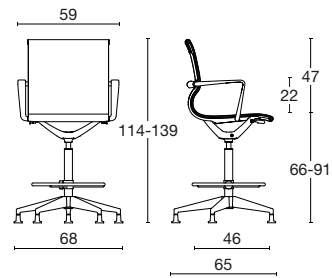

Sedia direzionale / schienale alto / schienale medio / sgabello

Sedia direzionale, caratterizzata da linee moderne e leggere, versione alta e media. La struttura e i braccioli fissi sono in nylon nero. Completamente rivestita in rete indeformabile ed ergonomica disponibile nei colori nero e bianco. Elevazione a gas e meccanismo di oscillazione "balance". Base a 5 razze di nylon nero o alluminio, con ruote gommate e autofrenanti, oppure come visitatore su base a 4 razze in alluminio verniciato nero o lucido, o ancora su sgabello operativo con appoggipiedi. Disponibile anche la versione con cuscinetto imbottito e tappezzato.

schienale alto base 5 razze

schienale medio base 5 razze - alzata a gas

schienale medio base 4 razze su ruote giratoria

schienale medio base 4 razze su piedini giratoria

schienale medio sgabello tecnico

struttura