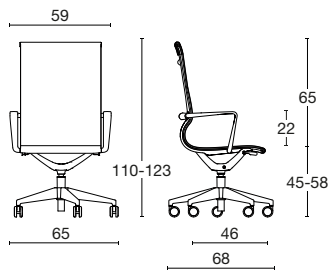

LIBERTY

Diemme Lab / 2019

Garanzia: 5 ANNI

Sedia direzionale / schienale alto / schienale medio / sgabello

Sedia direzionale, caratterizzata da linee moderne e leggere, versione alta e media. La struttura e i braccioli fissi sono in nylon nero. Completamente rivestita in rete indeformabile ed ergonomica disponibile nei colori nero e bianco. Elevazione a gas e meccanismo di oscillazione "balance". Base a 5 razze di nylon nero o alluminio, con ruote gommate e autofrenanti, oppure come visitatore su base a 4 razze in alluminio verniciato nero o lucido, o ancora su sgabello operativo con appoggipiedi. Disponibile anche la versione con cuscinetto imbottito e tappezzato.

schienale alto base 5 razze