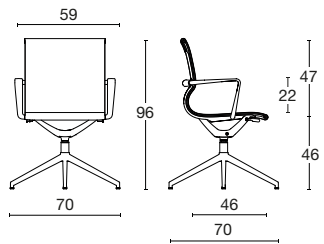

Sedia direzionale / schienale alto / schienale medio / sgabello

Sedia direzionale, caratterizzata da linee moderne e leggere, versione alta e media. La struttura e i braccioli fissi sono in nylon nero. Completamente rivestita in rete indeformabile ed ergonomica disponibile nei colori nero e bianco. Elevazione a gas e meccanismo di oscillazione "balance". Base a 5 razze di nylon nero o alluminio, con ruote gommate e autofrenanti, oppure come visitatore su base a 4 razze in alluminio verniciato nero o lucido, o ancora su sgabello operativo con appoggipiedi. Disponibile anche la versione con cuscinetto imbottito e tappezzato.

schienale alto base 5 razze

schienale medio base 5 razze - alzata a gas

schienale medio base 4 razze su ruote giratoria

schienale medio base 4 razze su piedini giratoria

schienale medio sgabello tecnico

struttura