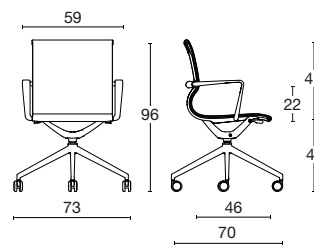

Sedia direzionale / schienale alto / schienale medio / sgabello

Sedia direzionale, caratterizzata da linee moderne e leggere, versione alta e media. La struttura e i braccioli fissi sono in nylon nero. Completamente rivestita in rete indeformabile ed ergonomica disponibile nei colori nero e bianco. Elevazione a gas e meccanismo di oscillazione "balance". Base a 5 razze di nylon nero o alluminio, con ruote gommate e autofrenanti, oppure come visitatore su base a 4 razze in alluminio verniciato nero o lucido, o ancora su sgabello operativo con appoggipiedi. Disponibile anche la versione con cuscinetto imbottito e tappezzato.

schienale alto base 5 razze

schienale medio base 5 razze - alzata a gas

schienale medio base 4 razze su ruote giratoria

schienale medio base 4 razze su piedini giratoria

schienale medio sgabello tecnico

struttura