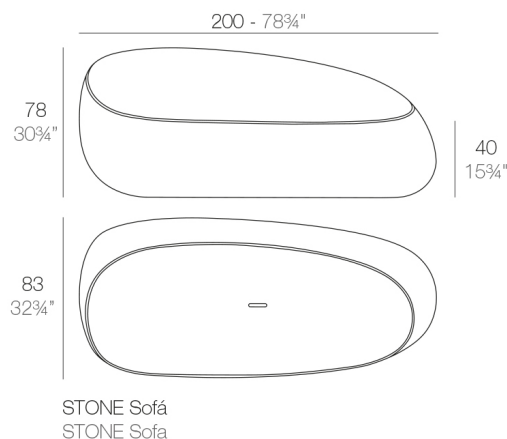

FINITURA

BASIC

Ref. 55005

Resina in polietilene finito opaco

- ☐ ICE
- ☐ BIANCO
- ☐ NERO
- ☐ BRONZO
- ☐ ACCIAIO
- ☐ ANTRACITE
- ☐ ROSSO
- ☐ PISTACCHIO
- ☐ ARANCIONE
- ☐ KHAKI
- ☐ NAVY
- ☐ TAUPE