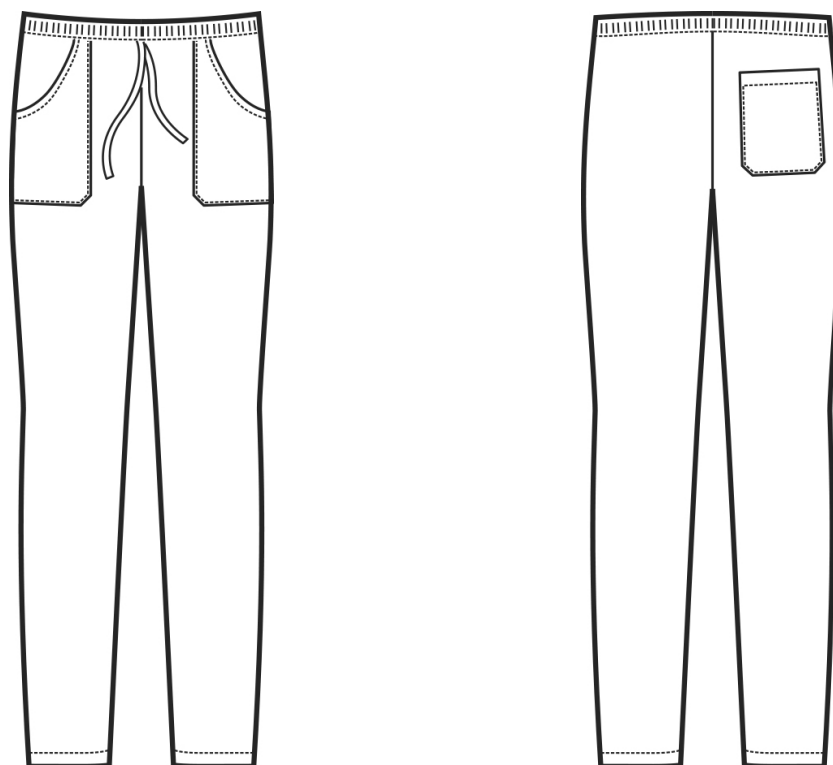

ARTICOLI 044000 PANTALONE ELASTICO

TAGLIA	LARGHEZZA VITA ELASTICO NON TIRATO MEZZA VITA	LUNGHEZZA GAMBA DALL'INCROCIO DELLE CUCITURE AL CAVALLO FINO ALL'ORLO	LARGHEZZA CAVIGLIA CON ELASTICO NON TIRATO
XS	27	79	13
S	32	80	13,5
M	36	82	14
L	39	83	14,5
XL	41	84	15
XXL	43	84,5	15,5
3XL	45	85	16
4XL	47	86	16,5
5XL	49	86,5	17

Isacco srl

Misure e disegni dei prodotti

La tabella misure è puramente indicativa in quanto durante la fase di confezionamento degli indumenti sono ammesse tolleranze dovute alla lavorazione