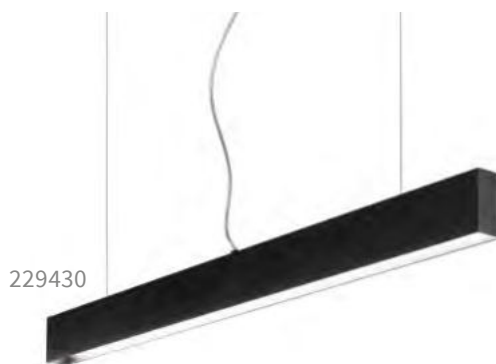

## Club **new**

Corpo luce e rosone in alluminio verniciato in bianco o nero opaco. Cavi in acciaio regolabili in lunghezza da dispositivi automatici.

**LED** Sorgente luminosa LED 3000 K, 30.000 h di durata.

229430

IP20

1,840 Kg / 0,0183 m<sup>3</sup>  
LED 23,5W / 1440 Lm

138008   
229430