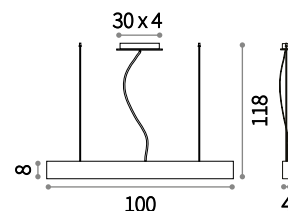

## Club **new**

Corpo luce e rosone in alluminio verniciato in bianco o nero opaco. Cavi in acciaio regolabili in lunghezza da dispositivi automatici.

**LED** Sorgente luminosa LED 3000 K, 30.000 h di durata.

229430

IP20

1,840 Kg / 0,0183 m<sup>3</sup>  
LED 23,5W / 1440 Lm

138008   
229430