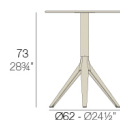

Peso

3.59 Kg

BASE 3 LEGS - BASE 3 PATAS