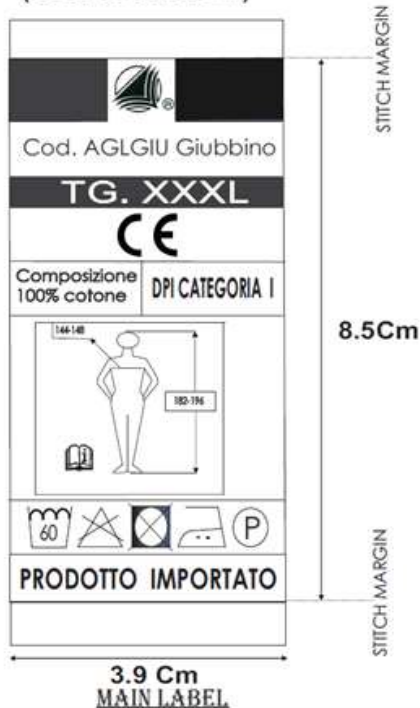

<i>GIUBBINO GLOBO SLIM</i>	<i>NO.</i>	<i>S</i>	<i>M</i>	<i>L</i>	<i>XL</i>	<i>XXL</i>	<i>XXXL</i>	
<b>LUNGHEZZA DIETRO</b>	<b>(1)</b>	66	67.5	70	72.5	75	77.5	<i>Cm</i>
<b>MEZZO TORACE</b>	<b>(2)</b>	56	58	61	65	69	73	<i>Cm</i>
<b>SPALLE</b>	<b>(3)</b>	46.3	47.7	49.5	51.3	53.1	54.9	<i>Cm</i>
<b>LUNGHEZZA MANICA</b>	<b>(4)</b>	65.7	66.7	68	69.3	70.6	71.9	<i>Cm</i>

## ETICHETTE E TAGLIE:

➤ TAGLIE DISPONIBILI

dalla S alla 3XL

(GLOBO JACKET)

## Size wise Human Figure Measurement

SIZE	XS	S	M	L	XL	XXL	XXXL	4XL
<b>HEIGHT</b>		164-170	164-176	170-182	176-188	176-192	182-196	182-200
<b>CHEST</b>		104-108	112-116	120-124	128-132	136-140	144-148	152-156

ETICHETTA IMPORTATORE

<p>Importato da: Global Trading S.r.l Via Roma, 2b int.4 31020 Lancenigo di Villorba (TV)</p>
---