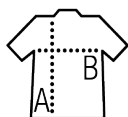

Qualità

FELPA SPAZZOLATA 260
50% cotone - 50% poliestere

Stile

Collo alto con zip
Sotto patta a contrasto
Maniche montate
Polsini e fondo del capo a costina
Tubolare

Dimensioni disponibili

Dimensioni	S	M	L	XL	XXL	3XL
A/B	70/51	71/54	72/57	73/60	74/63	75/66

Colori disponibili

Imballaggio

Dimensioni del cartone : 58,1 x 37,8 x ~ ~ ~

Peso per cartone : 13.00 kg

Prodotti Correlati