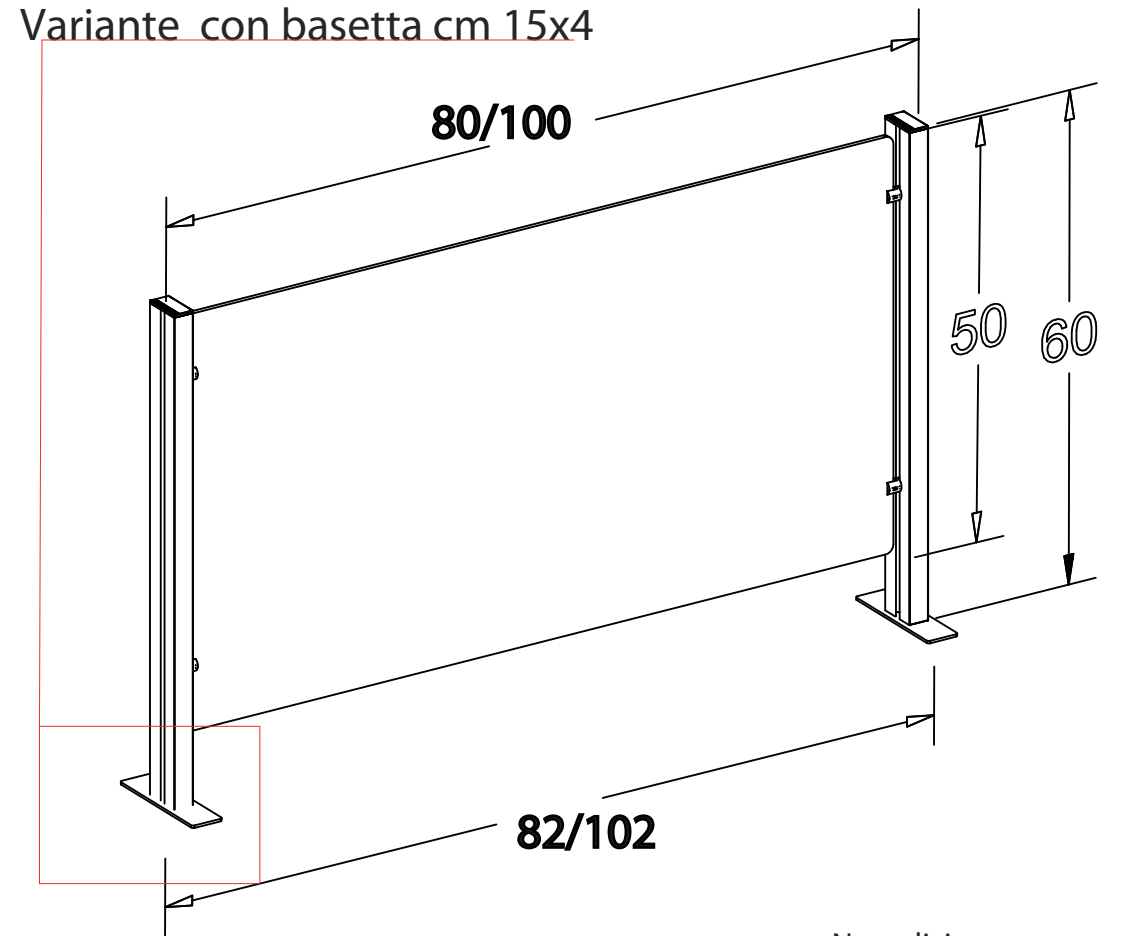

Scremo con traverso inferiore  
policarbonato 3mm

Ns codici  
MXPR5001 L82cm  
MXPR5002 L102cm

Variante con basetta cm 15x4

Ns codici  
MXPR5003 L82cm  
MXPR5004 L102cm