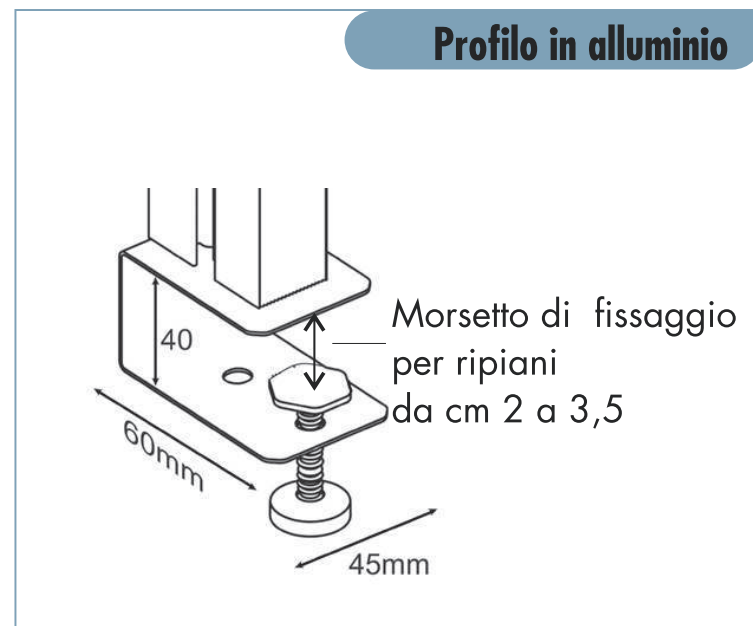

Scremo con traverso inferiore  
policarbonato 3mm

Ns codici  
MXPR5001 L82cm  
MXPR5002 L102cm

Variante con basetta cm 15x4

Ns codici  
MXPR5003 L82cm  
MXPR5004 L102cm