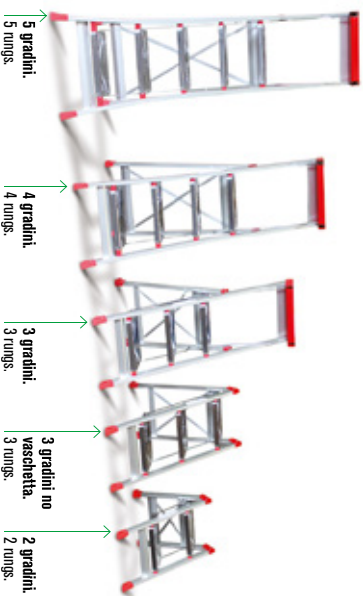

Pratica e robusta vaschetta portaoggetti. Practical and solid tool bag.

specifiche tecniche / technical specifications

ARTICOLO / ITEM	NUM. GRADINI / N. OF RUNGS	PIESI KG. / WEIGHT KG.	A. cm	B. cm	C. cm	D. cm	E. cm	F. cm	G. cm	H. cm
SGP 02	2	7	230	50	81	88	50	65	18	18
SGP 03	3	9	255	75	106	122	50	92	18	18
SGP 03P	3	11	253	63	73	90	169	56	137	18
SGP 04	4	13	278	63	98	110	197	57	161	18
SGP 05	5	15	303	63	123	131	225	59	186	18

SENZA ANCORAGGIO / WITHOUT ANCHORING