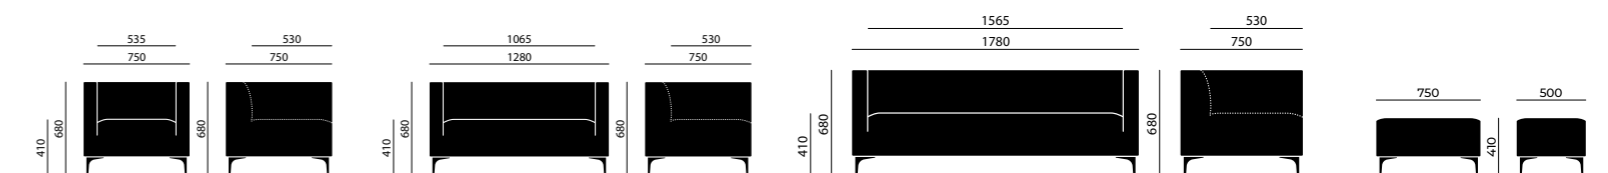

Otro

• **FR/** Espuma de poliuretano flexible ignifuga

MISURE - size - dimensions - medidas

01

02

03

POUF

Argo Light