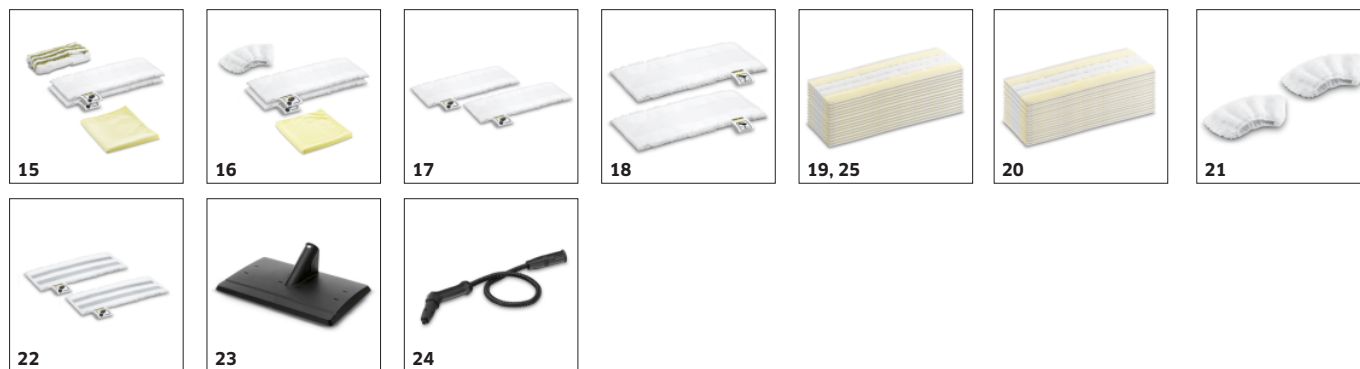

ACCESSORI PER SC 1 EASYFIX 1.516-330.0

		Codice prodotto	Descrizione	
PULITORI A VAPORE/ PULITORI A VAPORE CON ASPIRAZIONE / STIREIA				
Set panni				
Set di 4 panni in microfibra per bagno per pulitori a vapore SC	15	2.863-266.0	Il set panni in microfibra per la pulizia a vapore del bagno contiene due panni per pavimenti in microfibra di alta qualità, un panno per la bocchetta manuale e un panno per la pulizia.	☐
Set di 4 panni in microfibra per cucina per pulitori a vapore SC	16	2.863-265.0	Il set panni in microfibra per la pulizia a vapore della cucina contiene due panni per pavimenti in microfibra di alta qualità, un panno per la bocchetta manuale e un panno per acciaio inox.	☐
Set Panni Microfibra per pulitori a vapore con bocchetta Easyfix	17	2.863-259.0	Il panno è sostituibile senza entrare in contatto con lo sporco grazie al sistema EasyFix. Microfibra di alta qualità. Utilizzabile con tutti i pulitori a vapore con bocchetta EasyFix.	☐
Microfiber floor cover set EasyFix Mini	18	2.863-296.0	Il tessuto può essere sostituito senza entrare in contatto con lo sporco: i pregiati panni in microfibra EasyFix Mini. Grazie al sistema a strappo, sono facili e veloci da collegare e rimuovere dall'ugello per pavimenti del pulitore a vapore EasyFix Mini.	☐
Set di panni usa e getta per pulitori a vapore con bocchetta Easyfix	19	2.863-299.0	Set di 15 panni usa e getta per la bocchetta pavimenti EasyFix. Per una pulizia rapida e igienica delle superfici dure. Le strisce gialle a strappo consentono di fissare facilmente il panno.	☐
SC Disposable Cloth EasyFix Mini	20	2.863-300.0	Set di 15 panni usa e getta per l'ugello per pavimenti EasyFix Mini per una pulizia rapida e igienica delle superfici dure. Le strisce gialle a strappo consentono di fissare facilmente il tessuto.	☐
Panni in microfibra per bocchetta manuale	21	2.863-270.0	Set con due panni in microfibra per bocchetta manuale. Coperture realizzate in microfibra di alta qualità, per rimuovere anche lo sporco più resistente.	☐
Set di 2 panni abrasivi per bocchetta per pulitori a vapore SC EasyFix	22	2.863-309.0	I panni abrasivi compatibili con tutti i pulitori a vapore SC EasyFix rimuovono anche le macchie più ostinate dai pavimenti in pietra antigraffio.	☐
Miscellanea				
Utensile elimina carta da parati	23	2.863-062.0	Con l'ausilio di questo accessorio è possibile staccare la carta da parati senza alcuna fatica, in modo veloce, pulito, solo con il vapore. Indicato per K 1405, K 1201, SC 1502, SC 1702	☐
Tubo prolunga flessibile per pulitore a vapore SC1	24	2.863-021.0	Con il tubo di prolunga per pulitore a vapore SC 1 è possibile pulire facilmente anche le aree difficili da raggiungere, come angoli e nicchie.	☐
STEAM CLEANER / STEAM VACUUM CLEANER / IRONING STATION				
Tuchsets				
Starter Kit Pulitori a Vapore SC: Set Panni usa e getta 15 pezzi + Decalcificante	25	9.546-121.0	Prolunga l'utilizzo del tuo pulitore a vapore: pulizia no-stop grazie ai 15 panni usa e getta aggiuntivi e al decalcificante biologico RM 511 (per SC1, SC2, SC4 e SC5).	☐