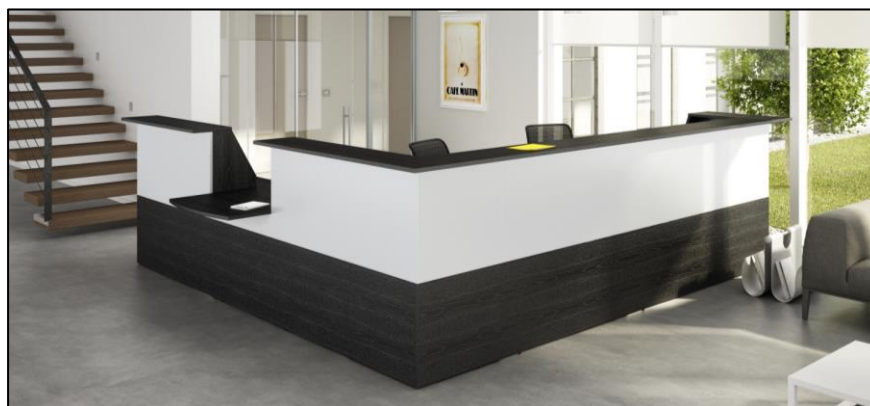

RECEPTION MUSA

Reception modulare dal design lineare e moderno. I banconi sono tutti autoportanti, compreso il modulo ad angolo 90°, e permettono l'allestimento di postazioni di lavoro personalizzate secondo le esigenze e lo spazio a disposizione. Gli elementi si integrano fra loro creando soluzioni flessibili, funzionali e dinamiche, per cui la reception non connota più una barriera, ma un'area di accoglienza, grazie anche allo speciale modulo per portatori di disabilità privo di sopralzo. Disegnata pensando all'utilizzatore moderno, i banconi sono completi di asola passacavi ed i sopralzi sono posti ad un'altezza di 117 cm, in modo da permettere il posizionamento di numerosi modelli di monitor di ultima generazione, anche di dimensioni generose, al di sotto di quest'ultimi. Ogni modulo è completo di separatori laterali (prof. 35 cm, sp. 18 mm) per garantire privacy ed isolamento acustico. Dotata di piedini regolabili in altezza. Robusta ed elegante si distingue per l'accostamento cromatico del bianco con il noce castagno o del bianco con il nero venato, dando vita a configurazioni che ben si adattano ad ogni ambiente di lavoro. Materiale nobilitato bilaminato melaminico (sp. 18 e 22 mm) a bassa emissione di formaldeide, conforme alle norme UNI e EN classe E1. Finiture antigraffio e antiriflesso.

Misure banconi:

- **Modulo ad angolo 90°:** 761 x 761 x 1170h mm (autoportante e reversibile destro e sinistro)
 - **Modulo senza sopralzo:** L800 x P975 x H720 mm
 - **Modulo 80:** L800 x P761 x H1170 mm (piano di lavoro L800 P600 H720 mm, sp. 22 mm)
 - **Modulo 120:** L1200 x P761 x H1170 mm (piano di lavoro L1200 P600 H720 mm, sp. 22 mm)
 - **Modulo 140:** L1400 x P761 x H1170 mm (piano di lavoro L1400 P600 H720 mm, sp. 22 mm)
- Top Sopralzo** profondità 300 mm, sp. 22 mm.