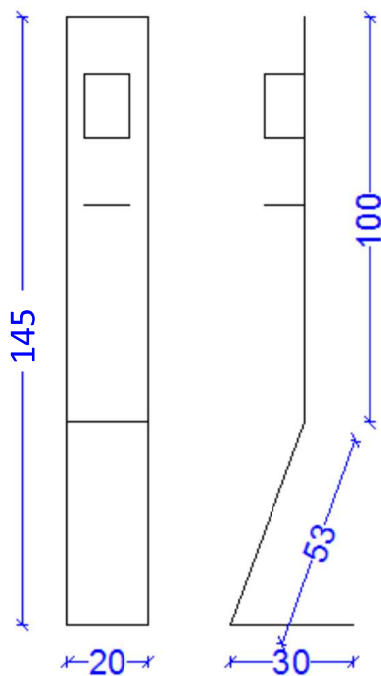

Colonnina con dosatore igienizzante automatico *Made in Italy*

Colonna in metallo
a taglio laser
Modello 102A
Base 1cm in unico blocco 30x20cm
h145cm
Colore a scelta

Dosatore automatico
in ABS
Capacità 700ml
Volume goccia 1ml
10x11cm h16,5cm
Colore bianco/trasparente

Logo mano scontornato a laser
Vassoio salvagoccia

opzionale
-logo personalizzato a laser