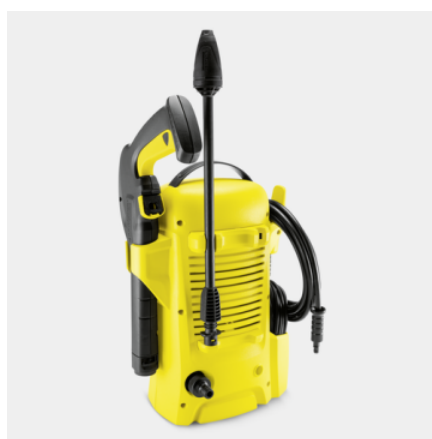

## IDROPULITRICE K 2 UNIVERSAL EDITION

Idropulitrice progettata per un uso occasionale; rimuove in modo affidabile lo sporco leggero dalle superfici esterne della casa.  
Pressione max 110 bar | Portata 360 l/h | Resa 20 m<sup>2</sup>/h

### Dotazione

Pistola Alta Pressione		G 120 Q
Ugello rotante		■
Tubo alta pressione	m	3
Filtro idrico integrato		■
Raccordo tubo da giardino da 3/4"		■

■ Incluso nella consegna

### Slot per cavo integrato

- Il cavo di alimentazione può essere riposto in modo ordinato e salvaspazio.

### Comodo da riporre a fine uso

- Il tubo flessibile ad alta pressione, la lancia a spruzzo e la pistola a spruzzo possono essere facilmente riposti fissandoli al dispositivo.