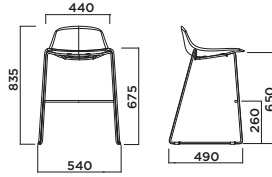

LR07  
*Rovere verniciato verde*  
*Green painted oak*

LR08  
*Rovere verniciato nero*  
*Black painted oak*

PURE LOOP MINI ROD KITCHEN 3D WOOD

RIVESTIMENTO  
Upholstery

IMPILABILITÀ  
Stackability

ESTERNO  
Outdoor