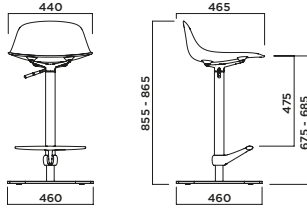

PURE LOOP MINI UPDOWN 3D

RIVESTIMENTO
Upholstery

IMPILABILITÀ
Stackability

ESTERNO
Outdoor

TELAIO/Frame

TELAIO IN ACCIAIO

Steel frame

Nella versione Updown poggiatesta in alluminio in tinta con la base.
In Updown version footrest in the same colour as the base.

AC01
Cromato
Cromium-plated

AC30
Verniciato bianco opaco
White matt painted

AC31
Verniciato nero opaco
Black matt painted

AC32
Verniciato grigio opaco
Grey matt painted

SCocca/Shell

LEGNO MULTISTRATO IN 3D

3D Plywood

LR01
Rovere sbiancato
Whitened oak

LR02
Rovere wengè
Wenge-stain oak

LR03
Rovere naturale
Natural oak

LR04
Rovere verniciato ocra
Ochre painted oak

LR05
Rovere verniciato bordeaux
Bordeaux painted oak

LR06
Rovere verniciato antracite
Anthracite painted oak

LR07
Rovere verniciato verde
Green painted oak

LR08
Rovere verniciato nero
Black painted oak