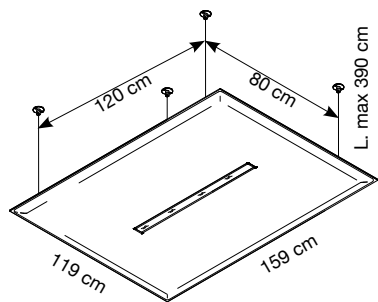

Pannelli con imbottitura interna in poliesteri a **densità variabile** Snowsound® Technology. Rivestimento esterno in tessuto di poliesteri Trevira CS®. Con lampada LED rettangolare potenza 17,4W, 3000K, struttura realizzata in alluminio verniciato bianco opaco, con schermo diffusore satinato. Completati di struttura in acciaio e kit per fissaggio a soffitto composto da: 4 piastre a soffitto a 2 fori - 4 cavi in acciaio - 4 attacchi per telaio. Cavo di alimentazione L. 390 cm.

Pannelli con imbottitura interna in poliesteri a **densità variabile** Snowsound® Technology. Rivestimento esterno in tessuto di poliesteri Trevira CS®. Con lampada LED rettangolare potenza 26,1W, 3000K, struttura realizzata in alluminio verniciato bianco opaco, con schermo diffusore satinato. Completati di struttura in acciaio e kit per fissaggio a soffitto composto da: 4 piastre a soffitto a 2 fori - 4 cavi in acciaio - 4 attacchi per telaio. Cavo di alimentazione L. 390 cm.