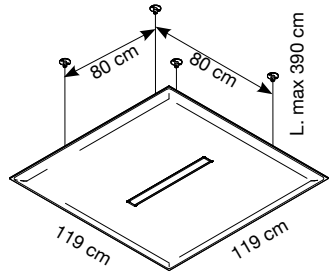

OVERSIZE LUX

design Marc Sadler

Snowsound® technology by Caimi Brevetti

1 per 17,4 W