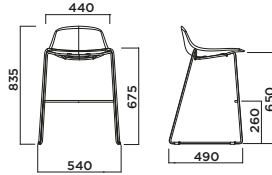

LR07  
*Rovere verniciato verde*  
*Green painted oak*

LR08  
*Rovere verniciato nero*  
*Black painted oak*

PURE LOOP MINI ROD KITCHEN 3D WOOD

RIVESTIMENTO  
Upholstery

IMPILABILITÀ  
Stackability

ESTERNO  
Outdoor