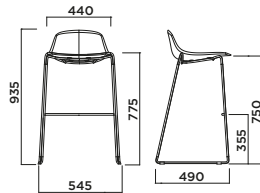

LR07  
*Rovere verniciato verde*  
*Green painted oak*

LR08  
*Rovere verniciato nero*  
*Black painted oak*

PURE LOOP MINI ROD KITCHEN 3D WOOD

RIVESTIMENTO  
Upholstery

IMPILABILITÀ  
Stackability

ESTERNO  
Outdoor

PURE LOOP MINI ROD BAR 3D WOOD

PURE LOOP MINI DANDY KITCHEN 3D WOOD

PURE LOOP MINI DANDY BAR 3D WOOD