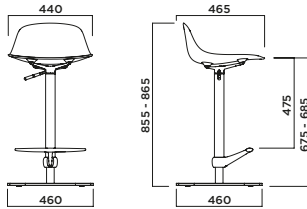

PURE LOOP MINI UPDOWN 3D

RIVESTIMENTO
Upholstery

IMPILABILITÀ
Stackability

ESTERNO
Outdoor

TELAIO/Frame

TELAIO IN ACCIAIO

Steel frame

Nella versione Updown poggiatesta in alluminio in tinta con la base.
In Updown version footrest in the same colour as the base.

AC01
Cromato
Cromium-plated

AC30
Verniciato bianco opaco
White matt painted

AC31
Verniciato nero opaco
Black matt painted

AC32
Verniciato grigio opaco
Grey matt painted

SCOCOA/Shell

LEGNO MULTISTRATO IN 3D

3D Plywood

LR01
Rovere sbiancato
Whitened oak

LR02
Rovere wengè
Wenge-stain oak

LR03
Rovere naturale
Natural oak

LR04
Rovere verniciato ocra
Ochre painted oak

LR05
Rovere verniciato bordeaux
Bordeaux painted oak

LR06
Rovere verniciato antracite
Anthracite painted oak

LR07
Rovere verniciato verde
Green painted oak

LR08
Rovere verniciato nero
Black painted oak