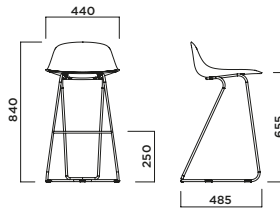

LR07  
*Rovere verniciato verde*  
*Green painted oak*

LR08  
*Rovere verniciato nero*  
*Black painted oak*

PURE LOOP MINI ROD KITCHEN 3D WOOD

RIVESTIMENTO  
Upholstery

IMPILABILITÀ  
Stackability

ESTERNO  
Outdoor

PURE LOOP MINI ROD BAR 3D WOOD

PURE LOOP MINI DANDY KITCHEN 3D WOOD

PURE LOOP MINI DANDY BAR 3D WOOD