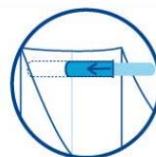

Kit tre borse plastificate per la raccolta differenziata di vetro, plastica e carta. Le borse si attaccano tra loro con "clip" magnetiche. Facili da spostare e trasportare perchè dotate di maniglie.

Per la raccolta differenziata di vetro, plastica e carta

Clip magnetica e maniglie

Misure borse (larghezza x profondità x altezza:

gialla plastica: 26 x 35 x 49 cm

azzurra carta: 22 x 35 x 49 cm

verde vetro: 20 x 35 x 49 cm

Inserire le stecche nel lato superiore.

Unire con le 4 "clips" magnetiche.