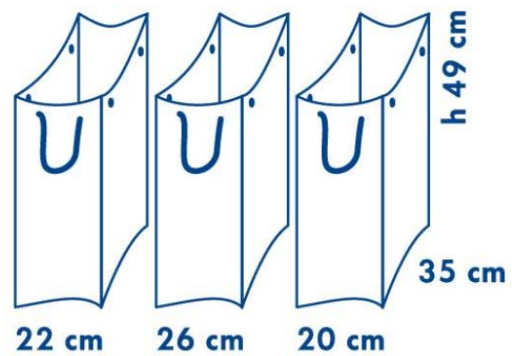

Kit tre borse plastificate per la raccolta differenziata di vetro, plastica e carta. Le borse si attaccano tra loro con "clip" magnetiche. Facili da spostare e trasportare perchè dotate di maniglie.

Per la raccolta differenziata di vetro, plastica e carta

Clip magnetica e maniglie

Misure borse (larghezza x profondità x altezza:

gialla plastica: 26 x 35 x 49 cm

azzurra carta: 22 x 35 x 49 cm

verde vetro: 20 x 35 x 49 cm

Inserire le stecche nel lato superiore.