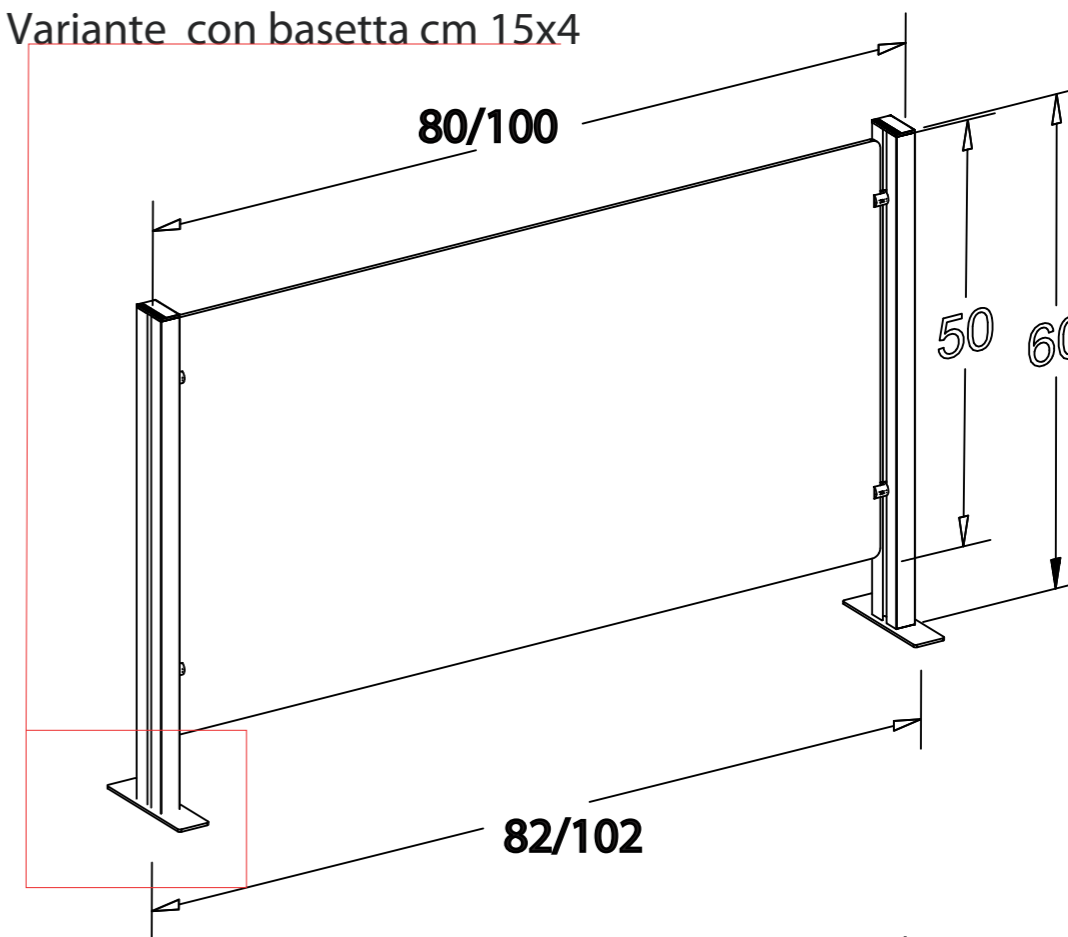

Scremo con traverso inferiore
policarbonato 3mm

Ns codici
MXPR5001 L82cm
MXPR5002 L102cm

Variante con basetta cm 15x4

Ns codici
MXPR5003 L82cm
MXPR5004 L102cm