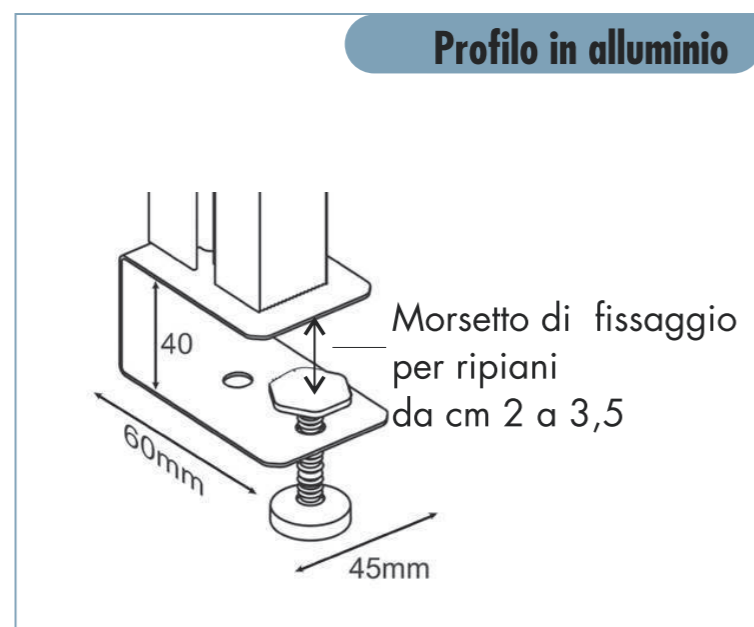

Scremo con traverso inferiore
policarbonato 3mm

Ns codici
MXPR5001 L82cm
MXPR5002 L102cm

Variante con basetta cm 15x4

Ns codici
MXPR5003 L82cm
MXPR5004 L102cm