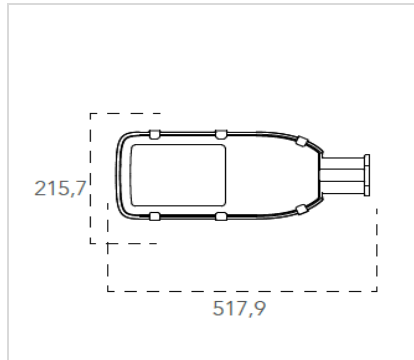

CARATTERISTICHE PRINCIPALI DEL PRODOTTO
MAIN CHARACTERISTICS OF THE PRODUCT

DATI TECNICI DEL PRODOTTO
PRODUCT TECHNICAL DATA

DATI LOGISTICI DEL PRODOTTO
PRODUCT LOGISTIC DATA

Codice art. FanEurope FanEurope code	LED-HIGHWAY-150	Attacco lampada Lampholder	LED SMD 150W INTEGRATO	Tipo di packaging Type of packaging	AVANA-BOX
Codice EAN Barcode	8031414877058	Watt W	150W	Altezza single-box Single-box height	\
Brand di appartenenza Product brand	INTEC LIGHT	Lumen Lm	18000 Lm	Larghezza single-box Single-box width	\
Tipologia Typology	Faro stradale LED	Kelvin K	4000K	Profondità single-box Single-box depth	\
Materiale struttura Structure material	alluminio pressofuso	Apertura fascio luminoso Light beam degree	135X80°	Peso single-box Single-box weight	\
Colore struttura Structure color	ANTRACITE	Resa cromatica CRI	>70	Volume single-box CBM single-box	\
Materiale diffusore Diffuser color	diffusore con lenti in materiale autoestinguente, antiurto, anti-UV	Fattore di potenza PF	PF 0,90	Altezza inner-box Inner-box height	\
Colore diffusore Diffuser color	TRASPARENTE	Dimmer	non dimmerabile	Larghezza inner-box Inner-box width	\
Finitura del prodotto Finiture product	ANTRACITE	Volt V	220 - 240V	Profondità inner-box Inner-box depth	\
Colore particolari finiture Color details	ANTRACITE	Hertz Hz	56 Hz	Peso inner-box Inner-box weight	\
Peso del prodotto Product weight	\	kWh/1000h	150.00	Quantità pz. single nell'inner-box Qty pcs single-box in the inner-box	\
Foro Innesto palo Hole for pole	50mm / 60mm	Classe energetica Energy class	D	Volume inner-box CBM Inner-box	\
Altezza prodotto Product Height	55 mm	Classe isolamento Insulation class	1	Altezza master-box Master-box height	\
Larghezza Ø prodotto Product Ø width	150 mm	Grado protezione IP Degree protection IP	IP65	Larghezza master-box Master-box width	\
Profondità prodotto Product depth	380,3 mm	Grado IK Degree IK	IK06	Profondità master-box Master-box depth	\
Telecomando Remote control	\	Temperatura di esercizio + Exercise temperature	\	Peso master-box Master-box weight	\
Tipo di telecomando Type of remote control	\	Durata ore Life time	30.000 h	Quantità pz. Inner-box in master-box qty pcs inner-box in master-box	\
Interruttore Swich	\	On/off	>15.000 on/off	Calcolo pezzi su pedana Calculation pieces on europallet	\
Colori disponibili Available colors	ANTRACITE	UGR	\	Volume master-box CBM Master-box	\
		Driver (*Driver details)	\	Nomenclatura doganale Customs nomenclature	\
		*mA	\		
		*Input Watt / Volt	\		
		*Output Watt / Volt	\		
		N° lampadine Light bulbs number	LED SMD 150W INTEGRATO		
		Lampadine incluse Light bulbs included	LED SMD 150W INTEGRATO		
		Garanzia warranty	2 anni		