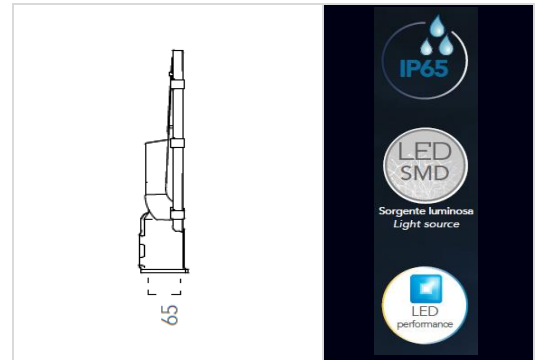

CARATTERISTICHE PRINCIPALI DEL PRODOTTO
MAIN CHARACTERISTICS OF THE PRODUCT

DATI TECNICI DEL PRODOTTO
PRODUCT TECHNICAL DATA

DATI LOGISTICI DEL PRODOTTO
PRODUCT LOGISTIC DATA

Codice art. FanEurope FanEurope code	LED-HIGHWAY-150	Attacco lampada Lampholder	LED SMD 150W INTEGRATO	Tipo di packaging Type of packaging	AVANA-BOX
Codice EAN Barcode	8031414877058	Watt W	150W	Altezza single-box Single-box height	\
Brand di appartenenza Product brand	INTEC LIGHT	Lumen Lm	18000 Lm	Larghezza single-box Single-box width	\
Tipologia Typology	Faro stradale LED	Kelvin K	4000K	Profondità single-box Single-box depth	\
Materiale struttura Structure material	alluminio pressofuso	Apertura fascio luminoso Light beam degree	135X80°	Peso single-box Single-box weight	\
Colore struttura Structure color	ANTRACITE	Resa cromatica CRI	>70	Volume single-box CBM single-box	\
Materiale diffusore Diffuser color	diffusore con lenti in materiale autoestinguente, antiurto, anti-UV	Fattore di potenza PF	PF 0,90	Altezza inner-box Inner-box height	\
Colore diffusore Diffuser color	TRASPARENTE	Dimmer	non dimmerabile	Larghezza inner-box Inner-box width	\
Finitura del prodotto Finiture product	ANTRACITE	Volt V	220 - 240V	Profondità inner-box Inner-box depth	\
Colore particolari finiture Color details	ANTRACITE	Hertz Hz	56 Hz	Peso inner-box Inner-box weight	\
Peso del prodotto Product weight	\	kWh/1000h	150.00	Quantità pz. single nell'inner-box Qty pcs single-box in the inner-box	\
Foro Innesto palo Hole for pole	50mm / 60mm	Classe energetica Energy class	D	Volume inner-box CBM Inner-box	\
Altezza prodotto Product Height	55 mm	Classe isolamento Insulation class	1	Altezza master-box Master-box height	\
Larghezza Ø prodotto Product Ø width	150 mm	Grado protezione IP Degree protection IP	IP65	Larghezza master-box Master-box width	\
Profondità prodotto Product depth	380,3 mm	Grado IK Degree IK	IK06	Profondità master-box Master-box depth	\
Telecomando Remote control	\	Temperatura di esercizio + Exercise temperature	\	Peso master-box Master-box weight	\
Tipo di telecomando Type of remote control	\	Durata ore Life time	30.000 h	Quantità pz. Inner-box in master-box qty pcs inner-box in master-box	\
Interruttore Swich	\	On/off	>15.000 on/off	Calcolo pezzi su pedana Calculation pieces on europallet	\
Colori disponibili Available colors	ANTRACITE	UGR	\	Volume master-box CBM Master-box	\
		Driver (*Driver details)	\	Nomenclatura doganale Customs nomenclature	\
		*mA	\		
		*Input Watt / Volt	\		
		*Output Watt / Volt	\		
		N° lampadine Light bulbs number	LED SMD 150W INTEGRATO		
		Lampadine incluse Light bulbs included	LED SMD 150W INTEGRATO		
		Garanzia warranty	2 anni		