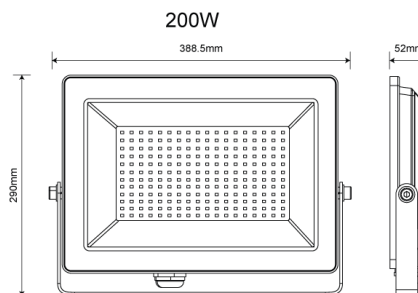

## Dimensioni e peso Prodotto

**Larghezza:** 388,5 mm

**Altezza:** 290 mm

**Profondità:** 52 mm

**Peso Netto:** 2200 gr.