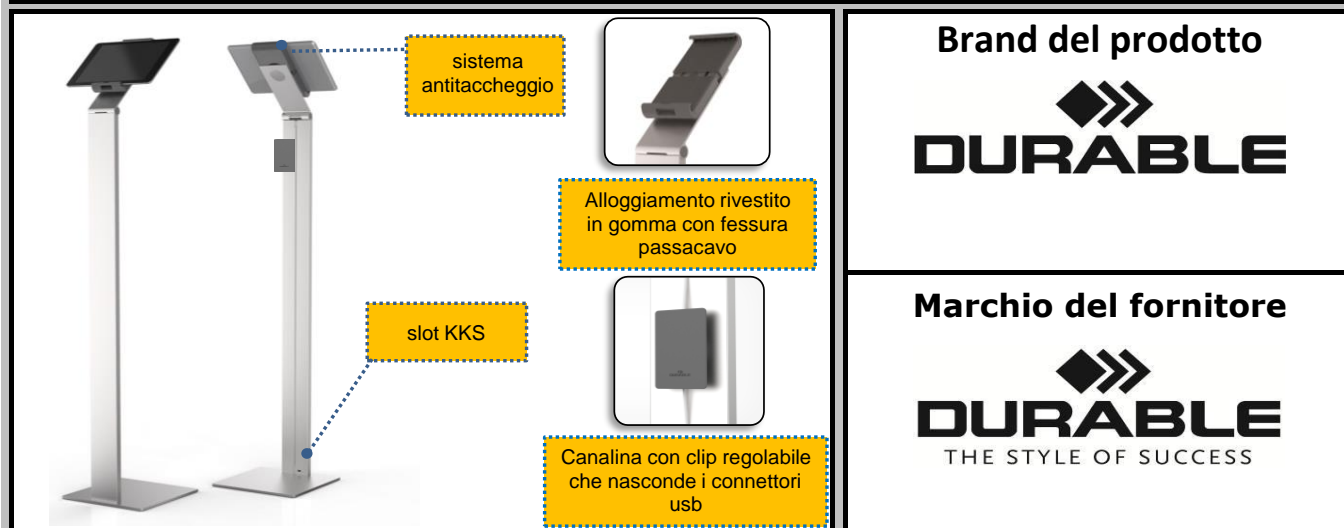

SCHEDA TECNICA

Brand del prodotto

DURABLE

Marchio del fornitore

DURABLE
THE STYLE OF SUCCESS

Codice prodotto	8932-23
Nome articolo	TABLET HOLDER FLOOR
Colore	Argento
Codice a barre EAN	4005546979656
Confezione	1 pezzo
Dimensioni prodotto	270 x 270 x 1,214mm (LxPXH)
Peso confezione	5183 gr
Paese d'origine	Made in Germany
Confezionamento	Scatola in cartoncino
Codice a barre master carton	n/a
Q.tà master carton	n/a

Descrizione

Elegante porta tablet da pavimento dal design essenziale e ricercato, adatto ad anche in ambienti eleganti e formali.

Realizzato con materiali e finiture di altissima qualità, può alloggiare tablet da 7" a 13".

L'alloggiamento per il tablet è rivestito in gomma per evitare danni al tablet inserito ed è dotato di una fessura passacavo. Inoltre è ruotabile di 360° per permettere la visualizzazione sia in orizzontale sia in verticale.

Dotato sul retro di una scanalatura passacavi completa di clip regolabile in altezza utile a nascondere i connettori dei cavi USB.

Pratico e semplice da usare: l'inserimento e la rimozione del tablet è particolarmente facile e veloce.