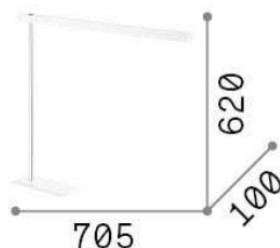

Info generali

Decorativo - Tavolo

Indoor table adjustable lamp with integrated LED sources, in-built switch and direct light emission

Ean	8021696147659
Articolo	GRU TL NERO
Installazione	Table
Garanzia	5 years
Peso lordo	2.56 kg
Volume	0.008424 m ³

Info tecniche e installative

Peso netto	2.22 kg
Classe di isolamento	II
Grado di protezione	IP20
Temperatura d'esercizio	0° ~ +40 °C
Dimmer	Non-dimmable, On-Off
Alimentazione	220-240 V AC 50/60 Hz
Alimentatore	In-built, included
	YES, electronic
Orientabilità	YES

Info sorgente e prestazionali

Sorgente integrata	Integrated LED module
Sorgente sostituibile	NO
Potenza	LED 6,3W
Emissione	Direct
Consumo massimo	max 6,30 W
Caratteristiche LED	LED SMD
CCT	3000 K
Durata LED (t. 25°C)	15000 h
CRI	> 80
Flusso sorgente	400 lm
Flusso utile	320 lm
Rischio fotobiologico	EXEMPT
Potenza in stand-by	< 0.50