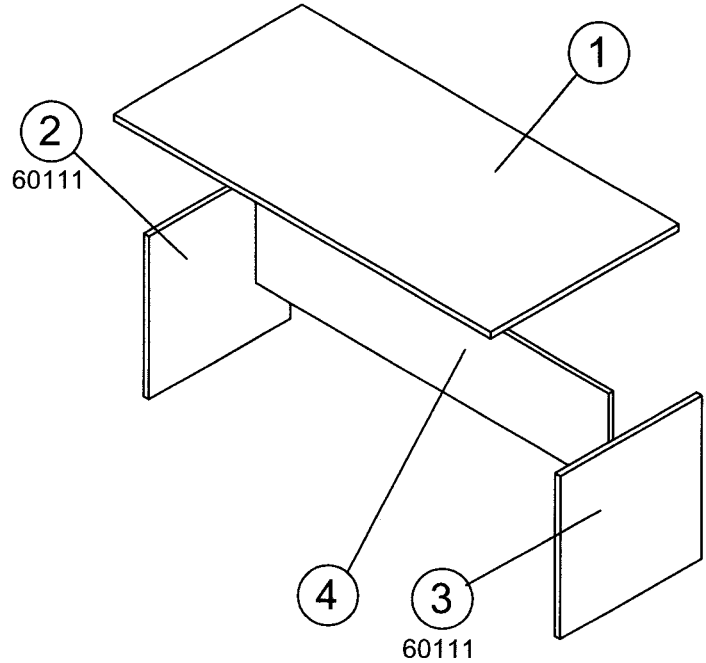

003 L= 160 cm
002 L= 140 cm
001 L= 80 cm

AE	AJ	AM	PC	SM	VC				
8	10	10	4	1	1				

1

2

3

4

ALCOOL DENATURATO
ALCOOL A BRULER
METHYLATED SPIRITS

PANNO MORBIDO
CHIFFON DOUX
SOFT CLOTH

ITA Togliere eventuali tracce di colla con un panno imbevuto con un pò di alcool denaturato.

FRA Pour éliminer éventuelles traces de colle sur le plateau utiliser un torchon imbibé d'alcool.

ENG Remove possible traces of glue on the panel using an alcohol-soaked cloth.