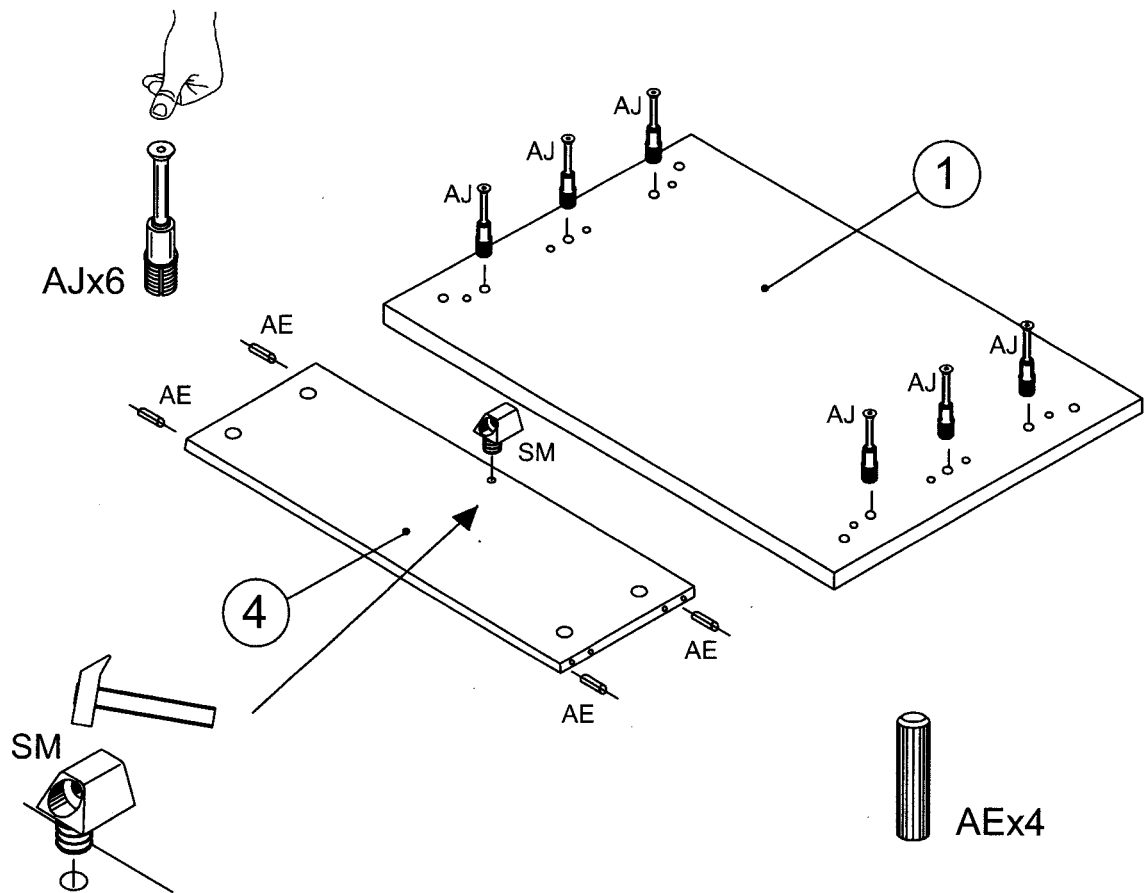

003 L= 160 cm
002 L= 140 cm
001 L= 80 cm

AE	AJ	AM	PC	SM	VC				
8	10	10	4	1	1				

1

2

3

4

ALCOOL DENATURATO
ALCOOL A BRULER
METHYLATED SPIRITS

PANNO MORBIDO
CHIFFON DOUX
SOFT CLOTH

ITA Togliere eventuali tracce di colla con un panno imbevuto con un pò di alcool denaturato.

FRA Pour éliminer éventuelles traces de colle sur le plateau utiliser un torchon imbibé d'alcool.

ENG Remove possible traces of glue on the panel using an alcohol-soaked cloth.