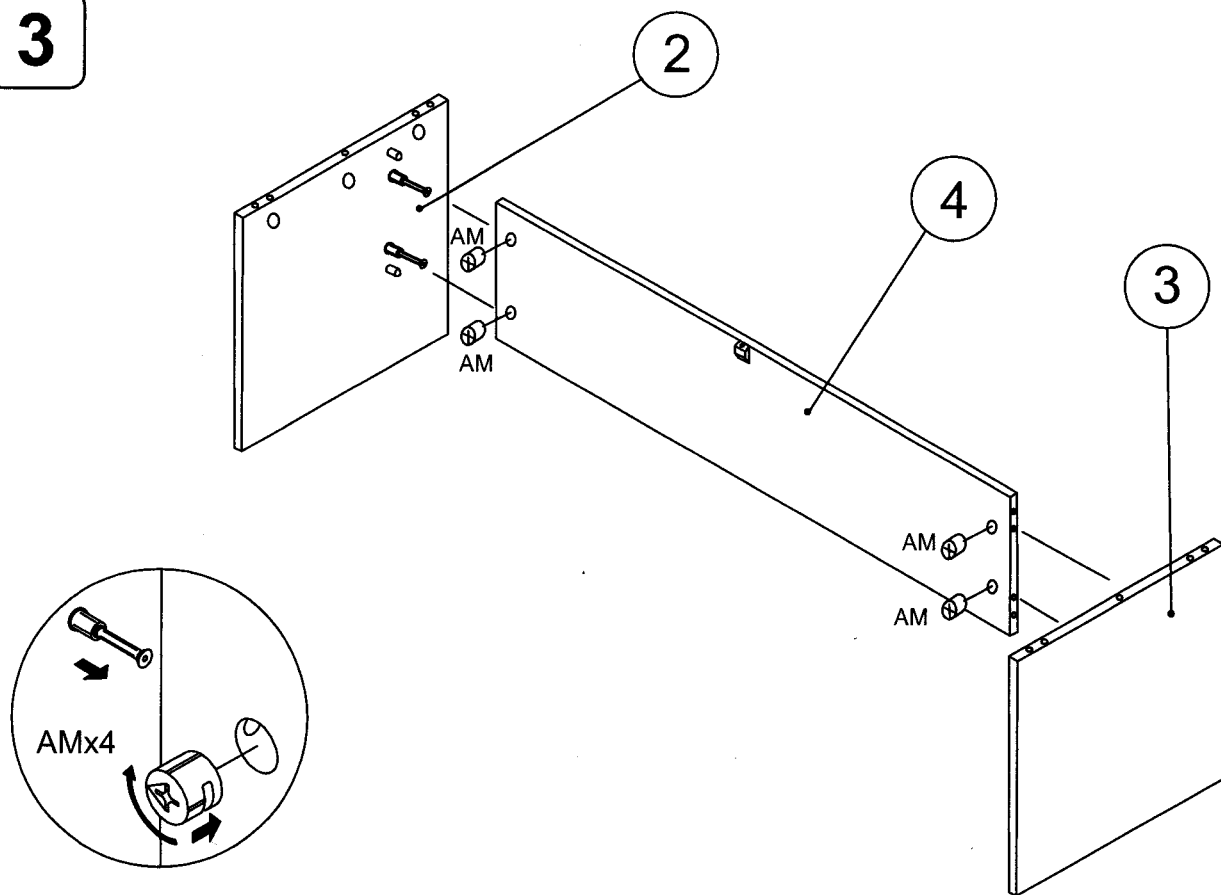

003 L= 160 cm
002 L= 140 cm
001 L= 80 cm

AE	AJ	AM	PC	SM	VC				
8	10	10	4	1	1				

1

2

3

4

ALCOOL DENATURATO
ALCOOL A BRULER
METHYLATED SPIRITS

PANNO MORBIDO
CHIFFON DOUX
SOFT CLOTH

ITA Togliere eventuali tracce di colla con un panno imbevuto con un pò di alcool denaturato.

FRA Pour éliminer éventuelles traces de colle sur le plateau utiliser un torchon imbibé d'alcool.

ENG Remove possible traces of glue on the panel using an alcohol-soaked cloth.