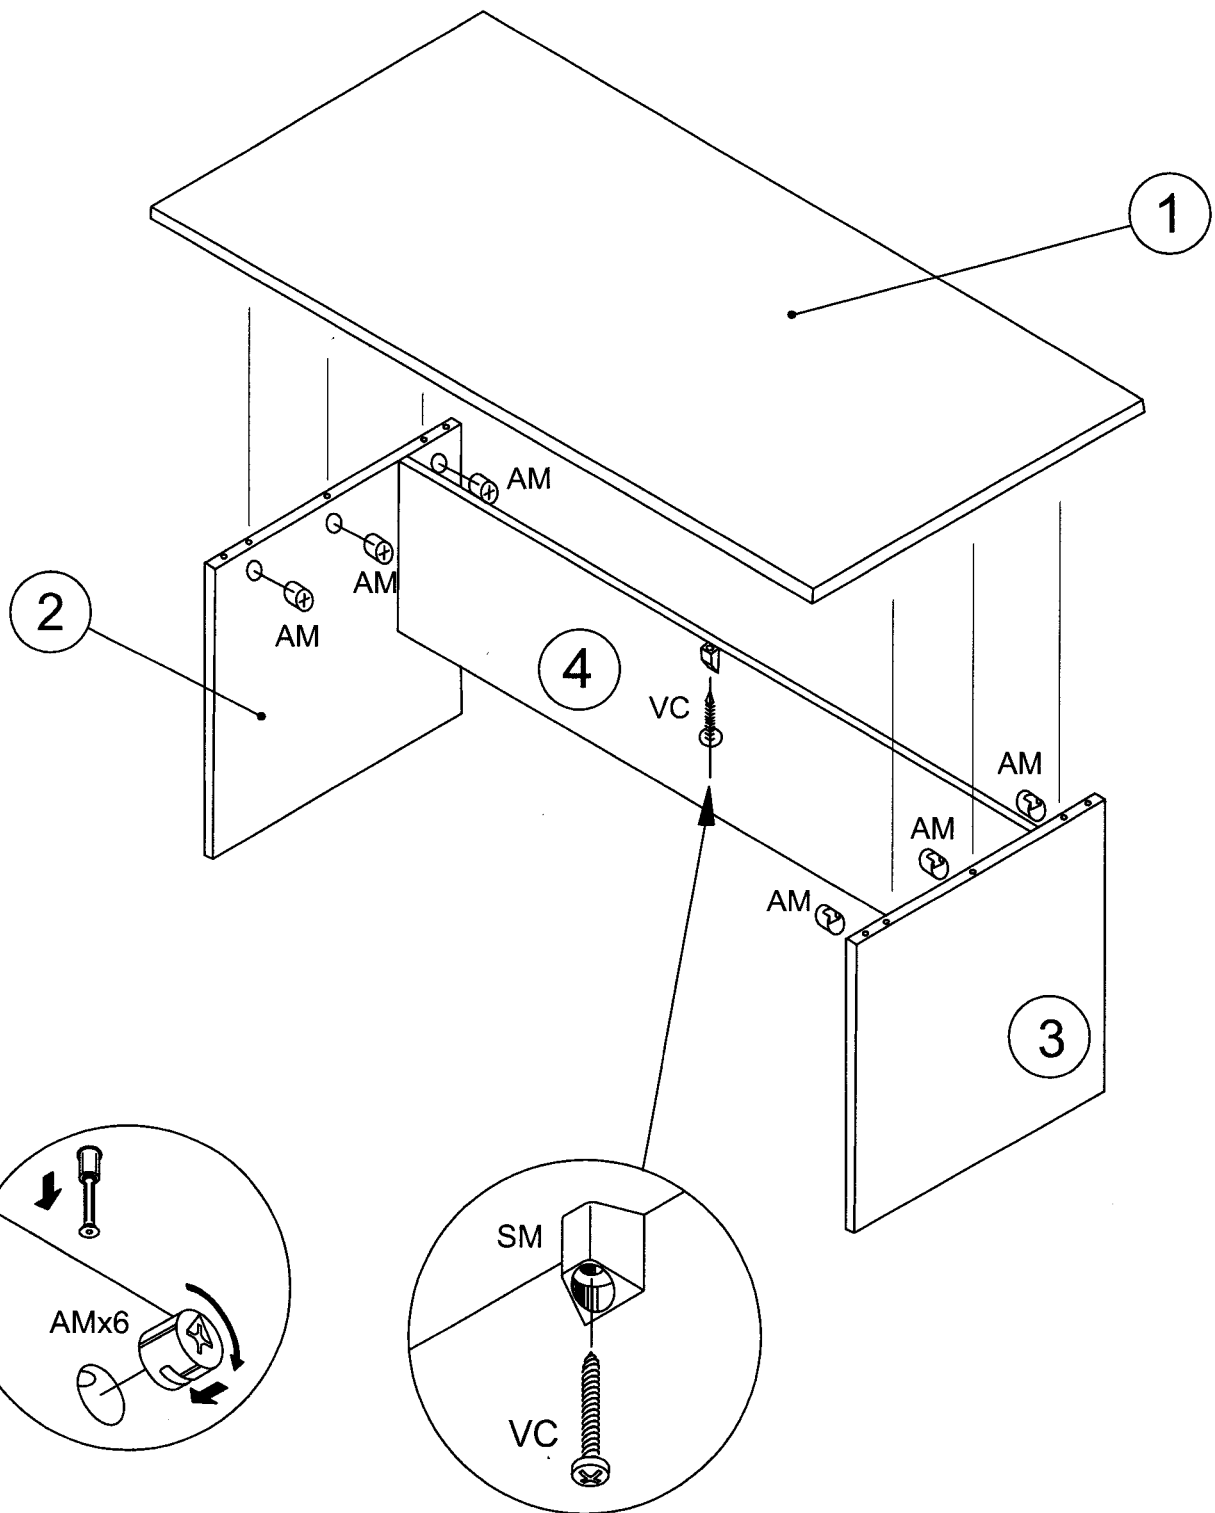

003 L= 160 cm
002 L= 140 cm
001 L= 80 cm

AE	AJ	AM	PC	SM	VC				
8	10	10	4	1	1				

1

2

3

4

ALCOOL DENATURATO
ALCOOL A BRULER
METHYLATED SPIRITS

PANNO MORBIDO
CHIFFON DOUX
SOFT CLOTH

ITA Togliere eventuali tracce di colla con un panno imbevuto con un pò di alcool denaturato.

FRA Pour éliminer éventuelles traces de colle sur le plateau utiliser un torchon imbibé d'alcool.

ENG Remove possible traces of glue on the panel using an alcohol-soaked cloth.