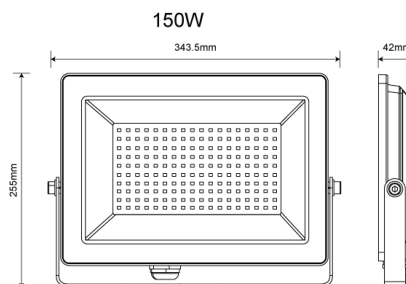

Energetica

Sorgente

inclusa:

Registrazione (Sorgente inclusa registrata sul

Eprel Database Eprel [Reg. delegato:

Sorgente (EU)2019/2015] con il nr.

Contenuta: [1131706](#))

Dimensioni e peso Prodotto

Larghezza: 343,5 mm

Altezza: 255 mm

Profondità: 42 mm

Peso Netto: 1900 gr.

Avvertenze

- **Prodotto rientrante nel campo di applicazione della direttiva 2012/19/UE: non può essere smaltito con i rifiuti urbani misti.**