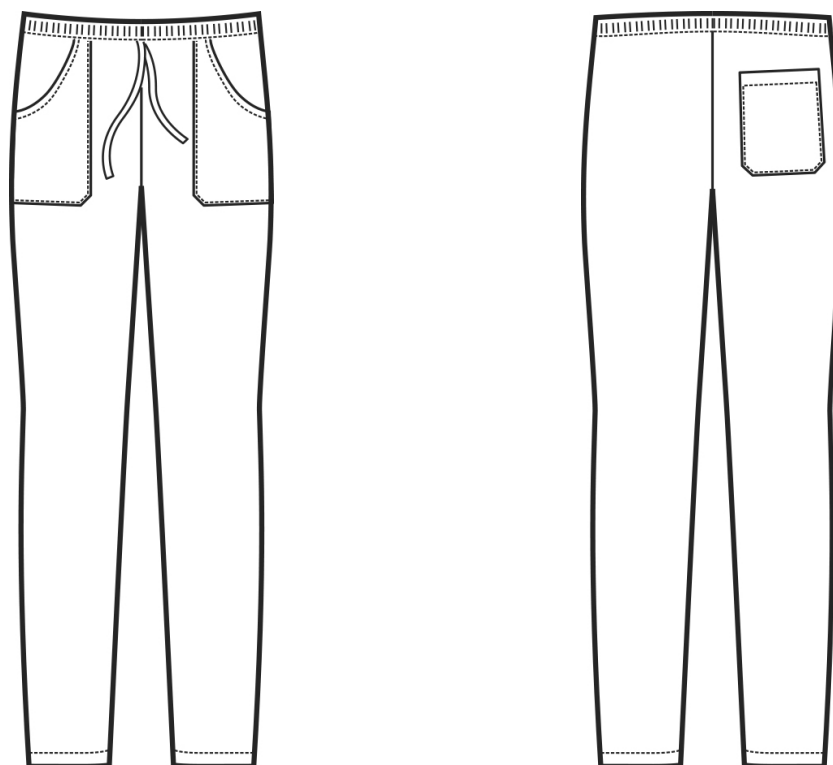

## ARTICOLI 044000 PANTALONE ELASTICO

TAGLIA	LARGHEZZA VITA ELASTICO NON TIRATO MEZZA VITA	LUNGHEZZA GAMBA DALL'INCROCIO DELLE CUCITURE AL CAVALLO FINO ALL'ORLO	LARGHEZZA CAVIGLIA CON ELASTICO NON TIRATO
<b>XS</b>	<b>27</b>	<b>79</b>	<b>13</b>
<b>S</b>	<b>32</b>	<b>80</b>	<b>13,5</b>
<b>M</b>	<b>36</b>	<b>82</b>	<b>14</b>
<b>L</b>	<b>39</b>	<b>83</b>	<b>14,5</b>
<b>XL</b>	<b>41</b>	<b>84</b>	<b>15</b>
<b>XXL</b>	<b>43</b>	<b>84,5</b>	<b>15,5</b>
<b>3XL</b>	<b>45</b>	<b>85</b>	<b>16</b>
<b>4XL</b>	<b>47</b>	<b>86</b>	<b>16,5</b>
<b>5XL</b>	<b>49</b>	<b>86,5</b>	<b>17</b>

**Isacco srl**

Misure e disegni dei prodotti

La tabella misure è puramente indicativa in quanto durante la fase di confezionamento degli indumenti sono ammesse tolleranze dovute alla lavorazione