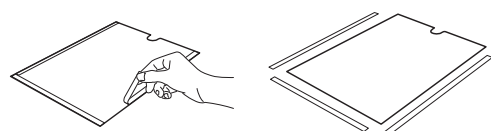

TASCHE PORTA DOCUMENTI A4

Adesive o magnetiche

NUOVO

PP

Materiale riciclabile una volta rimosse le bande adesive o magnetiche

Versatili: possono essere utilizzate su tutte le superfici lisce

Possono essere fissate sia in formato orizzontale che verticale

Tasca porta documenti A4 adesiva

- Per l'esposizione di informazioni su superfici lisce
- Fissaggio tramite tre bande adesive che possono essere rimosse senza lasciare residui
- Facile sostituzione dei documenti grazie all'apertura sulla parte superiore
- Dimensioni esterne (L x H): 236 x 323 mm
- Dimensioni interne (L x H): 214 x 301 mm

I materiali possono essere separati e smaltiti separatamente.

Tasca porta documenti A4 magnetica

- Per l'esposizione di informazioni su superfici metalliche
- Può essere fissata ad esempio su lavagne bianche o armadietti in metallo grazie alle tre bande magnetiche sul retro, rimovibili senza lasciare residui
- Dimensioni esterne (L x H): 236 x 323 mm
- Dimensioni interne (L x H): 211 x 298 mm