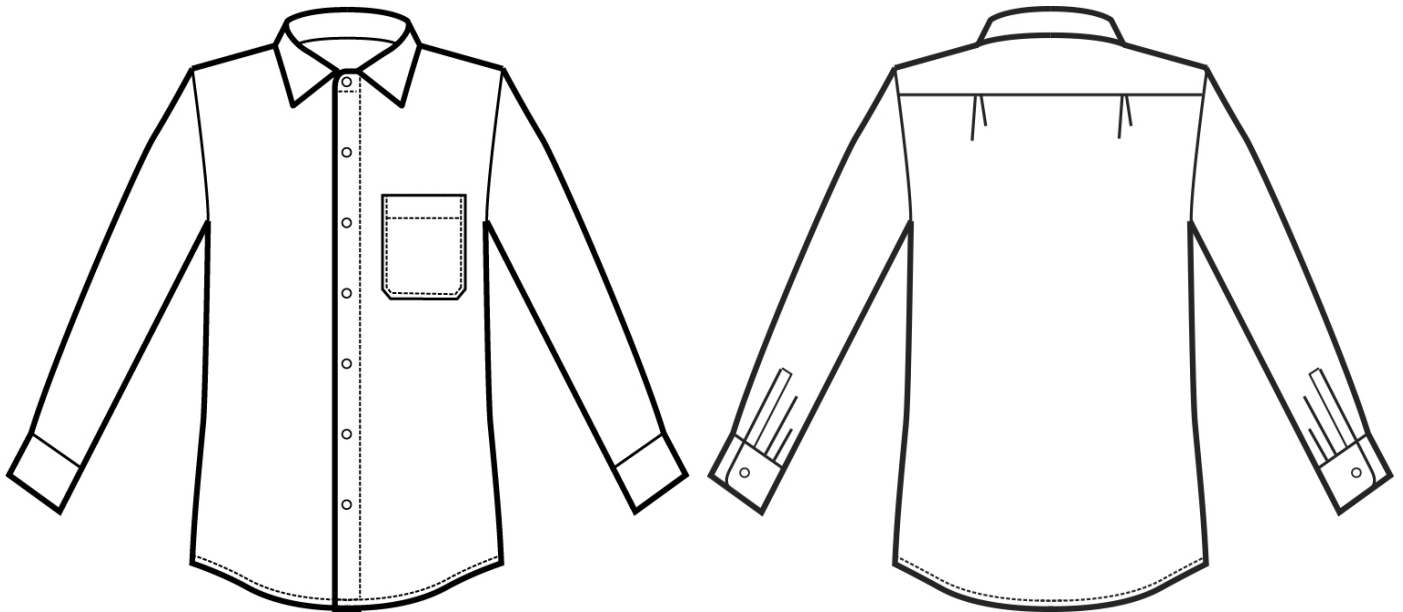

ARTICOLI 062000 CAMICIA UNISEX

TAGLIA	LARGHEZZA TORACE	LUNGHEZZA SCHIENA DA SOTTO IL COLLO FINO ALL'ORLO	LUNGHEZZA MANICA
S	51	76	60
M	55	78	61
L	59	80	63
XL	63	82	65
XXL	67	84	66
XXXL	72	84	66

Isacco srl

Misure e disegni dei prodotti

La tabella misure è puramente indicativa in quanto durante la fase di confezionamento degli indumenti sono ammesse tolleranze dovute alla lavorazione