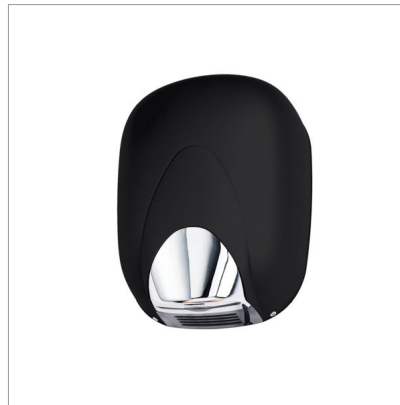

**INFO GENERALI****NOME:** Zefiro**DESCRIZIONE:** Asciugamani senza resistenza - a lama d'aria**GRUPPO MERCEOLOGICO:** Igiene**FAMIGLIA:** Asciugamani & Asciugacapelli**REFERENZA:** 704309**EAN:** 8056324530626**COD. DOGANALE:** 85163300**ORIGINE PRODOTTO:** UE**FOTO PRODOTTO****SPECIFICHE PRODOTTO****Materiale:** ABS**Finitura:** Verniciato**Colore:** Nero**Dimensioni:** 157 x 221 x 285 mm**Peso:** 3 kg**Capacità:** 1.100 W**CARATTERISTICHE ELETTRICHE****Tipo motore:** Motore AC a spazzole**Potenza nominale:** 1100**Potenza motore:** 1.1**Voltaggio:** 220-240 V**Frequenza:** 50-60 Hz**Isolamento elettrico:** Classe II**Classe di protezione:** IP23**FUNZIONAMENTO****Attivazione:** Automatico a sensori infrarossi**Filtro EPA:** Filtro EPA E11 in opzione**Garanzia:** 2 anni**Velocità dell'aria:** 325**Volume d'aria:** 1873**INFO AGGIUNTIVE**

Zefiro è la linea d'asciugamani più completa all'interno del segmento dei jet dryer. Ideale in