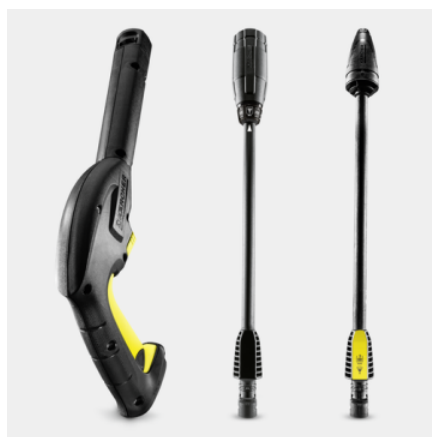

Pistola e lancia con Quick Connect

- Basta inserire e girare - sono disponibili due diverse lance.
- Impostazione ottimale della pressione: selezione di 3 livelli di pressione, oltre al livello del detersivo.
- Semplice controllo: i simboli sulle lance di spruzzatura visualizzano le impostazioni.