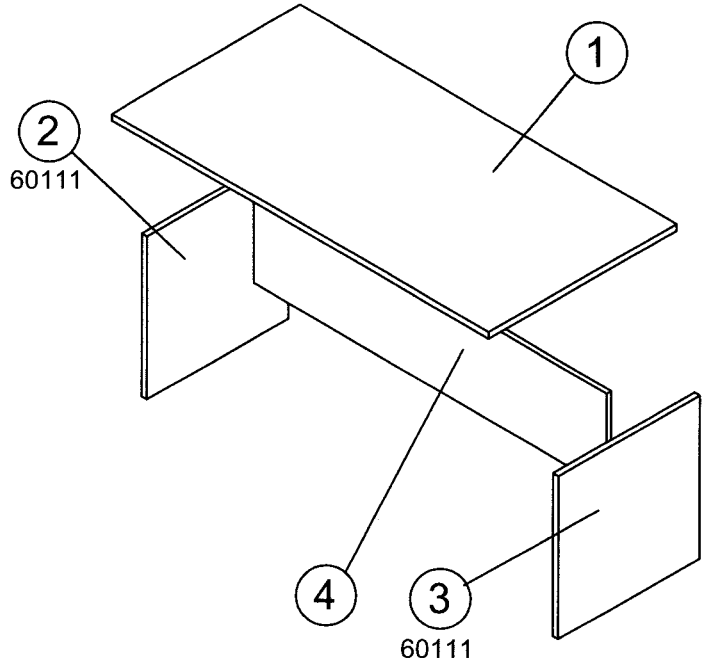

003 L= 160 cm
002 L= 140 cm
001 L= 80 cm

AE	AJ	AM	PC	SM	VC				
8	10	10	4	1	1				

1

2

3

4

ALCOOL DENATURATO
ALCOOL A BRULER
METHYLATED SPIRITS

PANNO MORBIDO
CHIFFON DOUX
SOFT CLOTH

ITA Togliere eventuali tracce di colla con un panno imbevuto con un pò di alcool denaturato.

FRA Pour éliminer éventuelles traces de colle sur le plateau utiliser un torchon imbibé d'alcool.

ENG Remove possible traces of glue on the panel using an alcohol-soaked cloth.