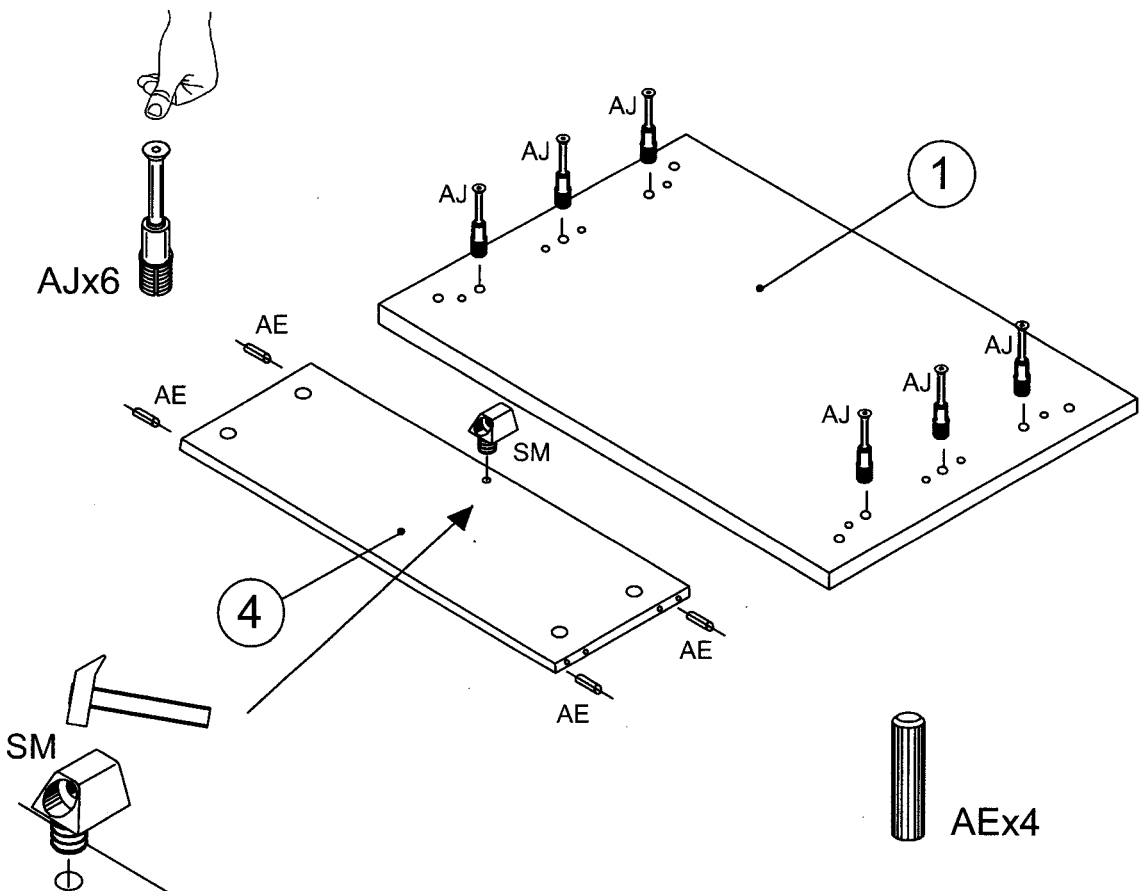

003 L= 160 cm
002 L= 140 cm
001 L= 80 cm

AE	AJ	AM	PC	SM	VC				
8	10	10	4	1	1				

1

2

3

4

ALCOOL DENATURATO
ALCOOL A BRULER
METHYLATED SPIRITS

PANNO MORBIDO
CHIFFON DOUX
SOFT CLOTH

ITA Togliere eventuali tracce di colla con un panno imbevuto con un pò di alcool denaturato.

FRA Pour éliminer éventuelles traces de colle sur le plateau utiliser un torchon imbibé d'alcool.

ENG Remove possible traces of glue on the panel using an alcohol-soaked cloth.