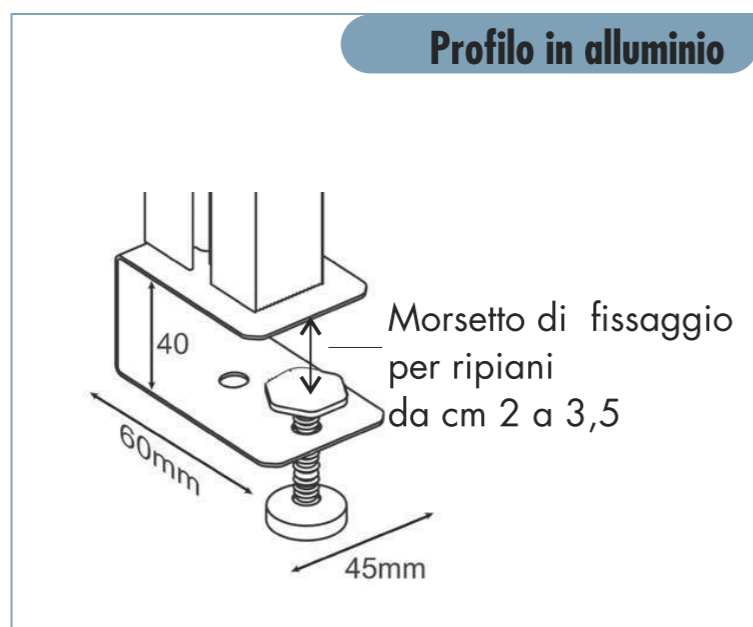

Scremo con traverso inferiore
 policarbonato 3mm

Ns codici
 MXPR5001 L82cm
 MXPR5002 L102cm

Variante con basetta cm 15x4

Ns codici
 MXPR5003 L82cm
 MXPR5004 L102cm