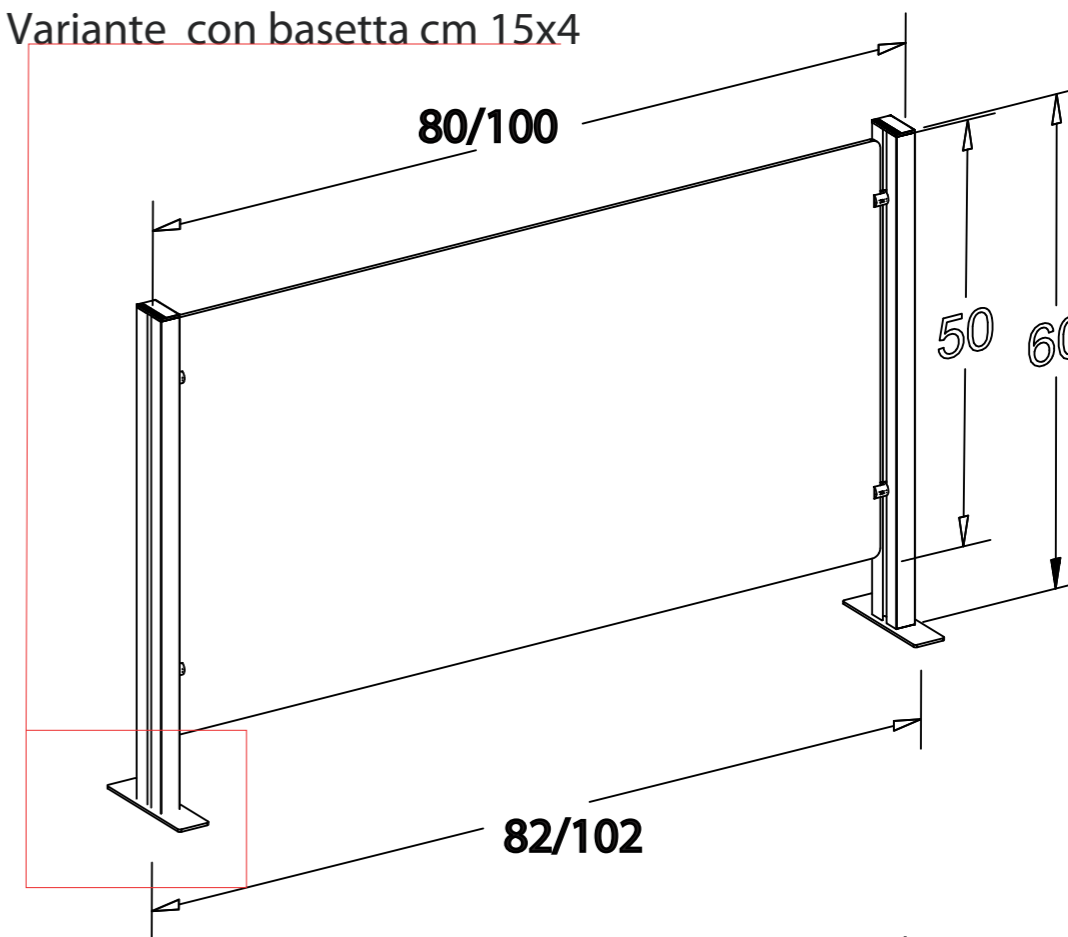

Scremo con traverso inferiore
 policarbonato 3mm

Ns codici
 MXPR5001 L82cm
 MXPR5002 L102cm

Variante con basetta cm 15x4

Ns codici
 MXPR5003 L82cm
 MXPR5004 L102cm