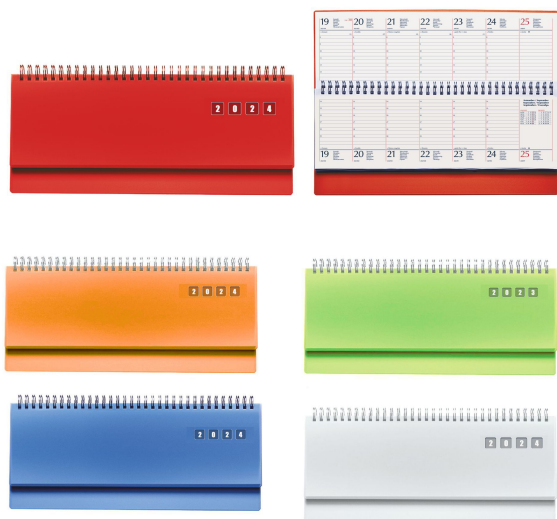

COD: 2750

Taglie	-
Qta Pack	1
Qta Box	20
Dim. Box	31 cm x 32 cm x 9,5 cm
Peso Box	4.4400 kg.

Planning in polipropilene. 128 pag. Carta usomano bianca 70gr. Rubrica stampata. Dimensione: cm 30x15. Confezione: n/a

Colori Disponibili

ARANCIO

BIANCO

ROSSO

SKY

VERDE