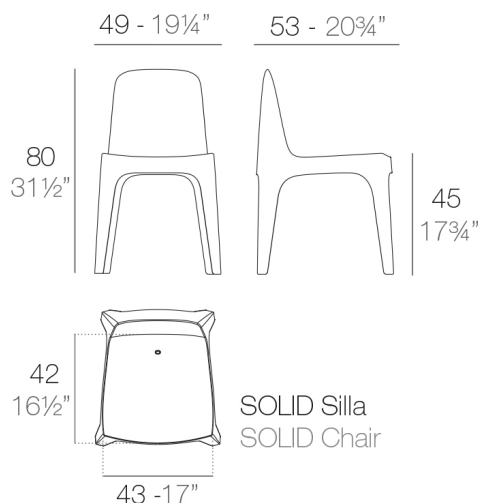

Peso

4.43 Kg

IncludInclude

NAUTIC Tessuto nautico adatto per uso esterno e interno .

Finiture

BASIC PP

Ref. 55024

Disponibile in vari colori