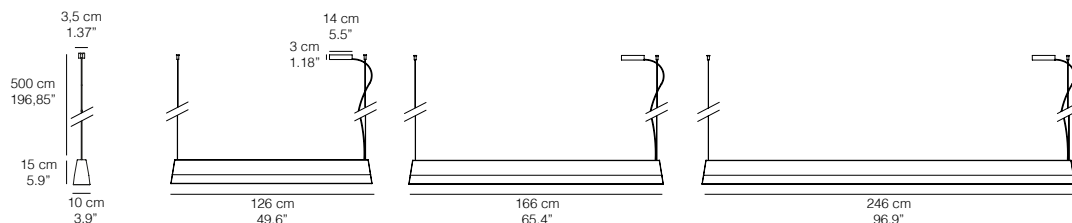

BLONDE / Design Massimiliano Mornati

	MISURE / DIMENSIONS	COLORI / COLOURS	SORGENTI LUMINOSE / LIGHT SOURCES
			LED 110-240V - 2700K (3000K On Demand)
			DIMMERABILE: ALL IN ONE - DALI + PUSH DIMMER + 1-10V
BLONDE 126			
29SP1260-W	126X15X10 49.6X5.9X3.9	Bianco / White	84W - LUCE DIRETTA+INDIRETTA - DIRECT/INDIRECT LIGHT - 7000 Lumen
29SP1260-G	126X15X10 49.6X5.9X3.9	Grigio ombra / Anthracite	84W - LUCE DIRETTA+INDIRETTA - DIRECT/INDIRECT LIGHT - 7000 Lumen
29SP1260-N	126X15X10 49.6X5.9X3.9	Ottone bronzato / Bronzed brass	84W - LUCE DIRETTA+INDIRETTA - DIRECT/INDIRECT LIGHT - 7000 Lumen
29SP1260-E	126X15X10 49.6X5.9X3.9	Cemento / Concrete	84W - LUCE DIRETTA+INDIRETTA - DIRECT/INDIRECT LIGHT - 7000 Lumen
BLONDE 166			
29SP1660-W	166X15X10 65.4X5.9X3.9	Bianco / White	113W - LUCE DIRETTA+INDIRETTA - DIRECT/INDIRECT LIGHT - 9400 Lumen
29SP1660-G	166X15X10 65.4X5.9X3.9	Grigio ombra / Anthracite	113W - LUCE DIRETTA+INDIRETTA - DIRECT/INDIRECT LIGHT - 9400 Lumen
29SP1660-N	166X15X10 65.4X5.9X3.9	Ottone bronzato / Bronzed brass	113W - LUCE DIRETTA+INDIRETTA - DIRECT/INDIRECT LIGHT - 9400 Lumen
29SP1660-E	166X15X10 65.4X5.9X3.9	Cemento / Concrete	113W - LUCE DIRETTA+INDIRETTA - DIRECT/INDIRECT LIGHT - 9400 Lumen
BLONDE 246			
29SP2460-W	246X15X10 96.9X5.9X3.9	Bianco / White	171W - LUCE DIRETTA+INDIRETTA - DIRECT/INDIRECT LIGHT - 14200 Lumen
29SP2460-G	246X15X10 96.9X5.9X3.9	Grigio ombra / Anthracite	171W - LUCE DIRETTA+INDIRETTA - DIRECT/INDIRECT LIGHT - 14200 Lumen
29SP2460-N	246X15X10 96.9X5.9X3.9	Ottone bronzato / Bronzed brass	171W - LUCE DIRETTA+INDIRETTA - DIRECT/INDIRECT LIGHT - 14200 Lumen
29SP2460-E	246X15X10 96.9X5.9X3.9	Cemento / Concrete	171W - LUCE DIRETTA+INDIRETTA - DIRECT/INDIRECT LIGHT - 14200 Lumen

OPZIONI / OPTIONS

29SP(-W)(-G) Lunghezza personalizzabile da 2600mm a 5000mm (W-G) / Length customized from 2600mm to 5000mm (W-G)

29SP(-N)(-E) Lunghezza personalizzabile da 2600mm a 5000mm (N-E) / Length customized from 2600mm to 5000mm (N-E)