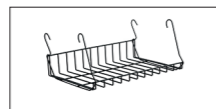

BK LEO

Cestino in metallo nero

Black metal basket

Panier en métal noir