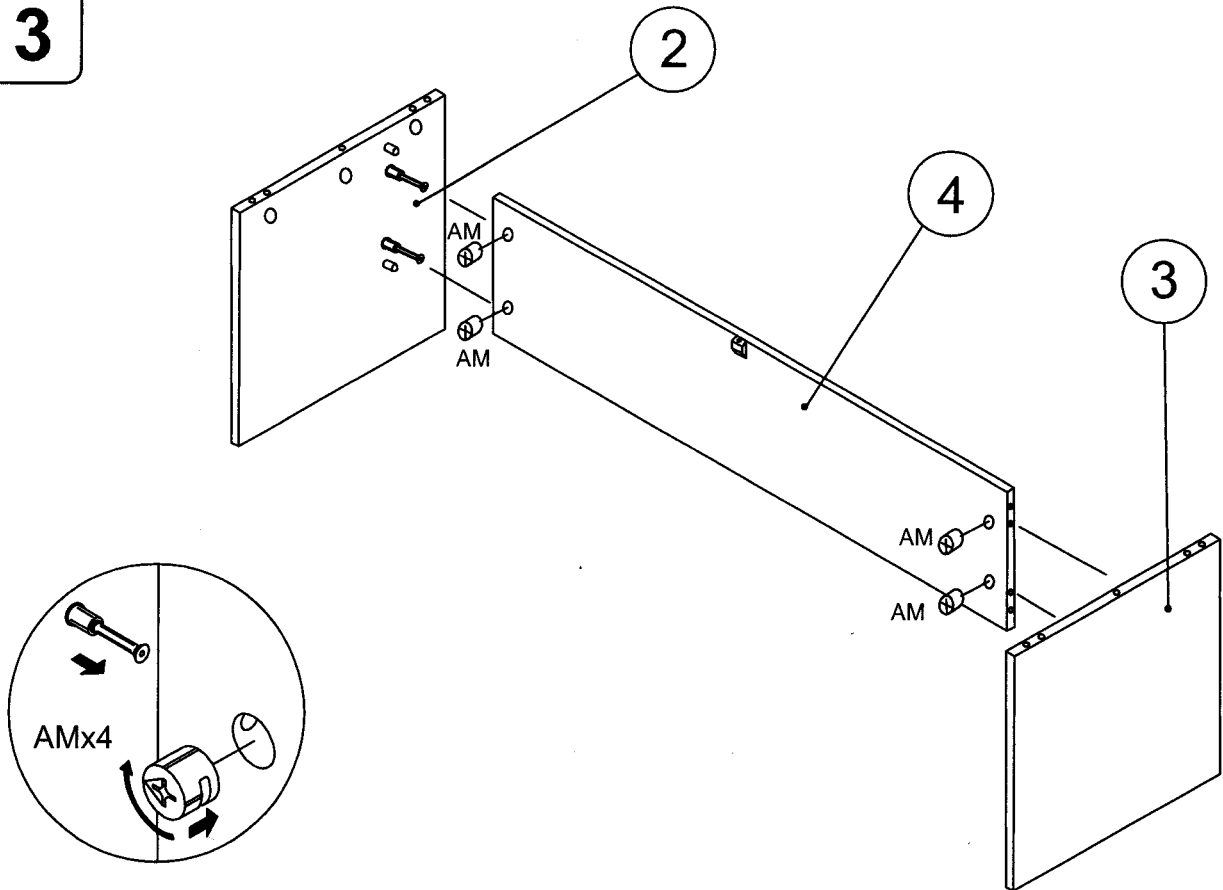

003 L= 160 cm
002 L= 140 cm
001 L= 80 cm

AE	AJ	AM	PC	SM	VC				
8	10	10	4	1	1				

1

2

3

4

ALCOOL DENATURATO
ALCOOL A BRULER
METHYLATED SPIRITS

PANNO MORBIDO
CHIFFON DOUX
SOFT CLOTH

ITA Togliere eventuali tracce di colla con un panno imbevuto con un pò di alcool denaturato.

FRA Pour éliminer éventuelles traces de colle sur le plateau utiliser un torchon imbibé d'alcool.

ENG Remove possible traces of glue on the panel using an alcohol-soaked cloth.