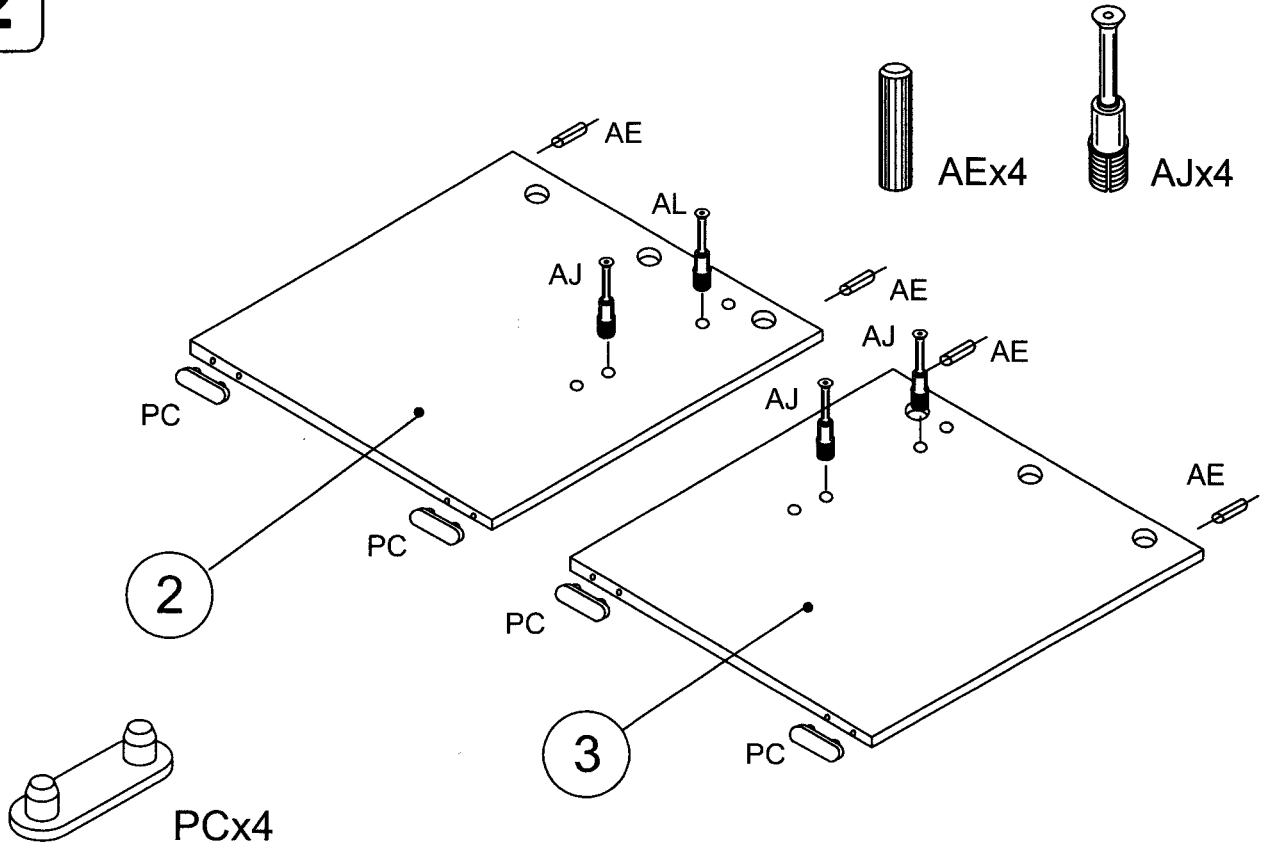

003 L= 160 cm
002 L= 140 cm
001 L= 80 cm

AE	AJ	AM	PC	SM	VC				
8	10	10	4	1	1				

1

2

3

4

ALCOOL DENATURATO
ALCOOL A BRULER
METHYLATED SPIRITS

PANNO MORBIDO
CHIFFON DOUX
SOFT CLOTH

ITA Togliere eventuali tracce di colla con un panno imbevuto con un pò di alcool denaturato.

FRA Pour éliminer éventuelles traces de colle sur le plateau utiliser un torchon imbibé d'alcool.

ENG Remove possible traces of glue on the panel using an alcohol-soaked cloth.