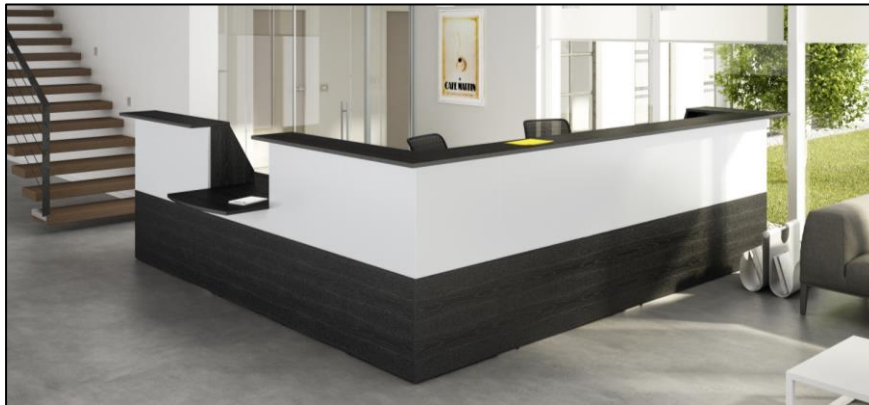

RECEPTION MUSA

Reception modulare dal design lineare e moderno. I banconi sono tutti autoportanti, compreso il modulo ad angolo 90°, e permettono l'allestimento di postazioni di lavoro personalizzate secondo le esigenze e lo spazio a disposizione. Gli elementi si integrano fra loro creando soluzioni flessibili, funzionali e dinamiche, per cui la reception non connota più una barriera, ma un'area di accoglienza, grazie anche allo speciale modulo per portatori di disabilità privo di sopralzo. Disegnata pensando all'utilizzatore moderno, i banconi sono completi di asola passacavi ed i sopralzi sono posti ad un'altezza di 117 cm, in modo da permettere il posizionamento di numerosi modelli di monitor di ultima generazione, anche di dimensioni generose, al di sotto di quest'ultimi. Ogni modulo è completo di separatori laterali (prof. 35 cm, sp. 18 mm) per garantire privacy ed isolamento acustico. Dotata di piedini regolabili in altezza. Robusta ed elegante si distingue per l'accostamento cromatico del bianco con il noce castagno o del bianco con il nero venato, dando vita a configurazioni che ben si adattano ad ogni ambiente di lavoro. Materiale nobilitato bilaminato melaminico (sp. 18 e 22 mm) a bassa emissione di formaldeide, conforme alle norme UNI e EN classe E1. Finiture antigraffio e antiriflesso.

Top Sopralzo profondità 300 mm, sp. 22 mm.

L'altezza utile fra il piano di lavoro ed il top sopralzo è di 428 mm.

ABBINAMENTI POSSIBILI

- Linea Presto
- Linea Flora
- Linea Zen
- Linea Flex
- Linea Bridge
- Armadi Componibili 2898 bianchi e rovere
- Librerie componibili Eco bianche
- Librerie a caselle Maxicolor bianche, nero venato e rovere
- Librerie MaxiMail bianche
- Librerie Tetris bianche
- Librerie 15110 e 15115 bianche e bianco/rovere