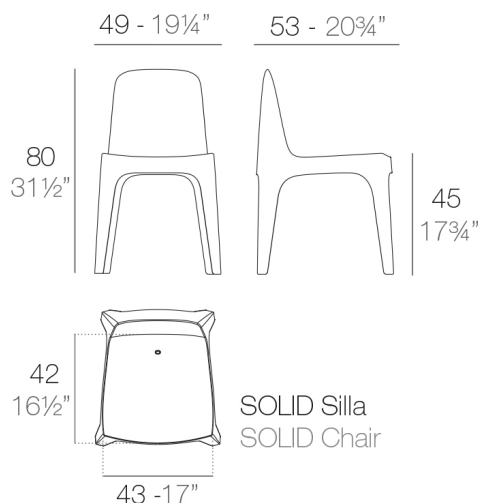

Finiture

BASIC PP

Ref. 55024

Disponibile in vari colori

COLOR	BASIC PP
BRONZE 3120	☐
ECRU 3111	☐
BLACK 3126	☐
ACUALIS NAPA41	☐
WHITE 3102	☐
RED 3117	☐
BIANCO	☐
NERO	☐
BRONZO	☐
ECRU	☐