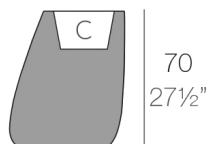

View online: <https://www.vondom.com/it/prodotti/55009A>

Caratteristiche

Descrizione

Vaso fabbricato con resina di polietilene ramite stampo rotazionale a doppia parete. 100% riciclabile. Adatto a interni e esterni. Disponibile in varie finiture.

Peso

8 Kg

60-23 1/2"

STONE Macetero 70 C = 20 L (5.3 gal)
STONE Planter 70 C = 5 1/2 gal (20.8 L)

FINITURA

BASIC

Ref. 55009A

Resina in polietilene finito opaco