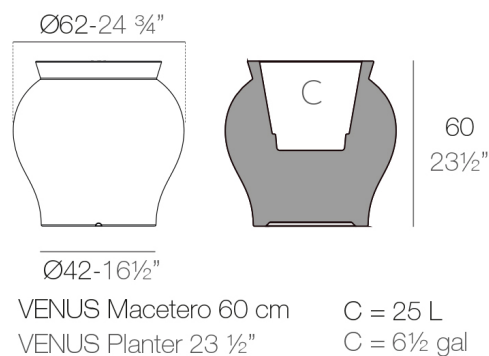

Descrizione

9.02 Kg

FINITURA

BASIC

Ref. 67022A

Resina in polietilene finito opaco

ICE
BIANCO
NERO
BRONZO
ACCIAIO
ANTRACITE
ROSSO
PISTACCHIO
ARANCIONE
KHAKI
NAVY
TAUPE
PLUM
ECRU

 BEIGE