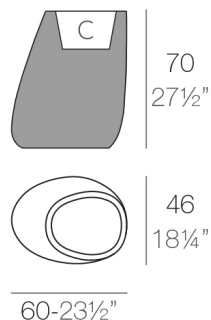

View online: <https://www.vondom.com/it/prodotti/55009A>

Caratteristiche

Descrizione

Vaso fabbricato con resina di polietilene ramite stampo rotazionale a doppia parete. 100% riciclabile. Adatto a interni e esterni. Disponibile in varie finiture.

Peso

8 Kg

STONE Macetero 70 C = 20 L (5.3 gal)
STONE Planter 70 C = 5 1/2 gal (20.9 L)

FINITURA

BASIC

Ref. 55009A

Resina in polietilene finito opaco

- ICE
- BIANCO
- NERO
- BRONZO
- ACCIAIO
- ANTRACITE
- ROSSO
- PISTACCHIO
- ARANCIONE
- KHAKI
- NAVY
- TAUPE
- PLUM
- ECRU