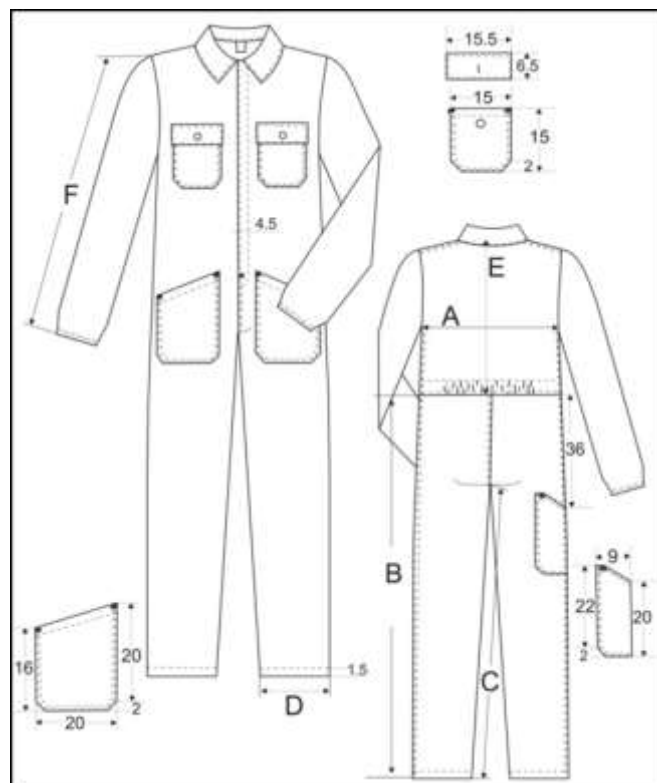

DOCUMENTAZIONE TECNICA

Art. **ATUTOR** tuta ORO
Tessuto: 100% cotone

categoria(R.E. 2016/425): **DPI 1°cat**
protezione da rischi minimi

DESCRIZIONE: Tuta lavoro modello "ORO" con cerniera coperta, quattro tasche, elastico in vita e ai polsi e portametro.

Codice doganale: 6211 3210

COLORI: BLU / VERDE / ROYAL / ARANCIO / GRIGIO / BIANCO

TESSUTO:

- COMPOSIZIONE: 100% COTONE
- PESO: 260 GSM +/-3%

IMBALLO:

- SACCHETTO DI NYLON: SACCHETTO TRASPARENTE CON ETICHETTA TAGLIA
- QUANTITA' PZ/BOX: 10 PZ

MODELLO E TABELLA MISURE INDICATIVE:

TUTA		TG	1	44	46	48	50	52	54	56	58	60	62	64
		TG	2	S		M		L		XL		XXL		XXXL
F	MANICA			63	64	65	66	67	68	69	70	71	72	73
A	½ TORACE			53	55	57	59	61	63	65	67	69	71	73
D	½ FONDO FAMBA			21	21.5	22	22.5	23	23.5	24	24.5	25	25	25.5
B	LUNGHEZZA GAMBA DALLA VITA			109	110	111.5	113	114	115.5	117	118	119	120	120.5
C	LUNGHEZZA INTERNO GAMBA			75.5	76	77	78	79	80	80.5	81	82	82.2	82.5
E	LUNGHEZZA TOTALE DIETRO ESCLUSO COLLO			44	45	46	47	48	49	50	51	52	53	54