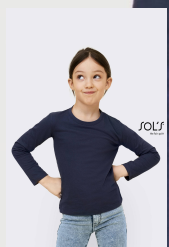

SOL'S Imperial LSL MEN

T-SHIRT UOMO MANICA LUNGA

Qualità

JERSEY 190

100% cotone semipettinato Ringspun

Stile

Nastro di rinforzo sul collo
Girocollo con bordo in costina
Maniche lunghe
Tubolare

Misura	XS	S	M	L	XL	XXL	3XL	4XL
	68/47	70/50	72/53	74/56	76/59	78/62	80/65	84/68

PACKING

5

50

Dimensioni della scatola cartone
110 x 40 x 20 cm
weight : 17,1 kg

CARATTERISTICHE

SOL'S Imperial LSL KIDS
02947

SOL'S Imperial LSL
WOMEN