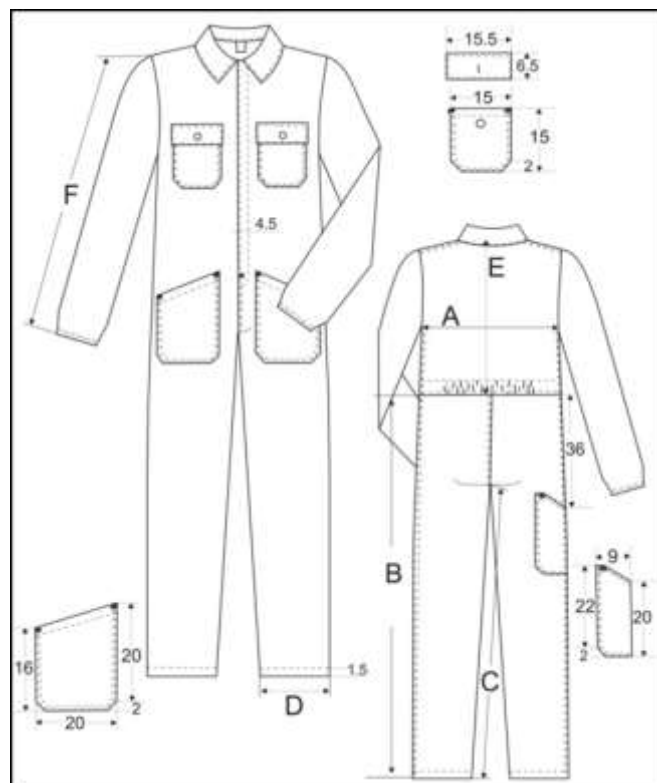

DOCUMENTAZIONE TECNICA

Art. **ATUTOR** tuta ORO
Tessuto: 100% cotone

categoria(R.E. 2016/425): **DPI 1°cat**
protezione da rischi minimi

DESCRIZIONE: Tuta lavoro modello “ORO” con cerniera coperta, quattro tasche, elastico in vita e ai polsi e portametro.

Codice doganale: 6211 3210

COLORI: BLU / VERDE / ROYAL / ARANCIO / GRIGIO / BIANCO

TESSUTO:

- COMPOSIZIONE: 100% COTONE
- PESO: 260 GSM +/-3%

IMBALLO:

- SACCHETTO DI NYLON: SACCHETTO TRASPARENTE CON ETICHETTA TAGLIA
- QUANTITA' PZ/BOX: 10 PZ

MODELLO E TABELLA MISURE INDICATIVE:

TUTA		TG	1	44	46	48	50	52	54	56	58	60	62	64
		TG	2	S		M		L		XL		XXL		XXXL
F	MANICA			63	64	65	66	67	68	69	70	71	72	73
A	½ TORACE			53	55	57	59	61	63	65	67	69	71	73
D	½ FONDO FAMBA			21	21.5	22	22.5	23	23.5	24	24.5	25	25	25.5
B	LUNGHEZZA GAMBA DALLA VITA			109	110	111.5	113	114	115.5	117	118	119	120	120.5
C	LUNGHEZZA INTERNO GAMBA			75.5	76	77	78	79	80	80.5	81	82	82.2	82.5
E	LUNGHEZZA TOTALE DIETRO ESCLUSO COLLO			44	45	46	47	48	49	50	51	52	53	54