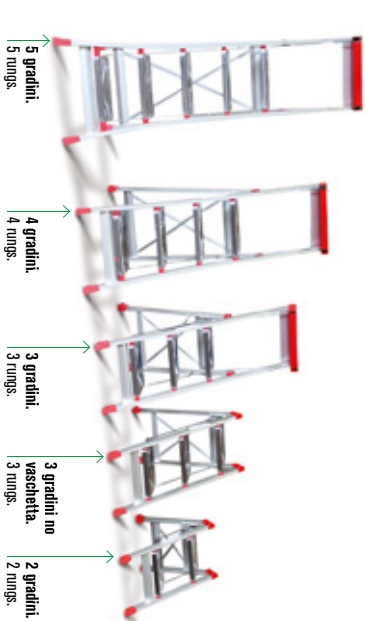

Pratica e robusta vaschetta portaugeggi.
Practical and solid tool bag.

specifiche tecniche / technical specifications

ARTICOLO / ITEM	NUM. GRADINI / N. OF RUNGS	PESO KG. / WEIGHT KG.	A. cm	B. cm	C. cm	D. cm	E. cm	F. cm	G. cm	H. cm
SGP 02	2	7	230	50	81	88	50	65	18	18
SGP 03	3	9	255	75	106	122	50	92	18	18
SGP 03P	3	11	253	63	73	90	169	56	137	18
SGP 04	4	13	278	63	98	110	197	57	161	18
SGP 05	5	15	303	63	123	131	225	59	186	18

SENZA ANCORAGGIO / WITHOUT ANCHORING