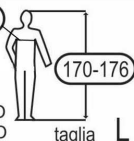

### TESSUTO:

- COMPOSIZIONE: 100% COTONE
- PESO: 250 GSM +/-3%

**IMBALLO:**

- SACCHETTO DI NYLON: SACCHETTO TRASPARENTE CON ETICHETTA TAGLIA
- QUANTITA' PZ/BOX: 15 PZ

ETICHETTA BOX

<b>ARTICLE</b> :		<b>GIUBBINO PLATINO</b>					
		<b>ELICA SAFETY</b>					
<b>COLOR</b> :		<b>BLU</b>					
<b>SIZE</b> :							
<b>S</b>	<b>M</b>	<b>L</b>	<b>XL</b>	<b>2XL</b>	<b>3XL</b>		
<b>QTY</b> :		<b>15 PCS</b>					
<b>CARTON NO.</b>							

GIUBBINO		2	S	M	L	XL	XXL	XXXL
<b>B</b>	1/2 VITA	48	50	52	54	56	58	60
<b>A</b>	1/2 TORACE	54,5	56,5	58,5	60,5	62,5	64,5	66,5
<b>E</b>	MANICA	61	62	63	64	65	66	67
<b>D</b>	LUNGHEZZA TOTALE	64,5	65,5	66,5	67,5	68,5	69,5	70,5

**MODELLO E TABELLA MISURE INDICATIVE:****ETICHETTE E TAGLIE:**

DALLA S ALLA 3XL

Importato da: Global Trading S.r.l Via Roma, 2b int.4 31020 Lancenigo di Villorba (TV)
---

GIUBBINO PLATINO

COD. AELGIU

UNI EN ISO 13688

composizione  
tessuto:  
100% cotone

DPI  
CATEGORIA I

104-108

PRODOTTO  
IMPORTATO

170-176

taglia L

SIZE	S	M	L	XL	XXL	XXXL
1/2 TORACE	88-92	96-100	104-108	112-116	120-124	128-132
LUNGHEZZA TOTALE	146-152	158-164	170-176	176-182	188-194	194-200