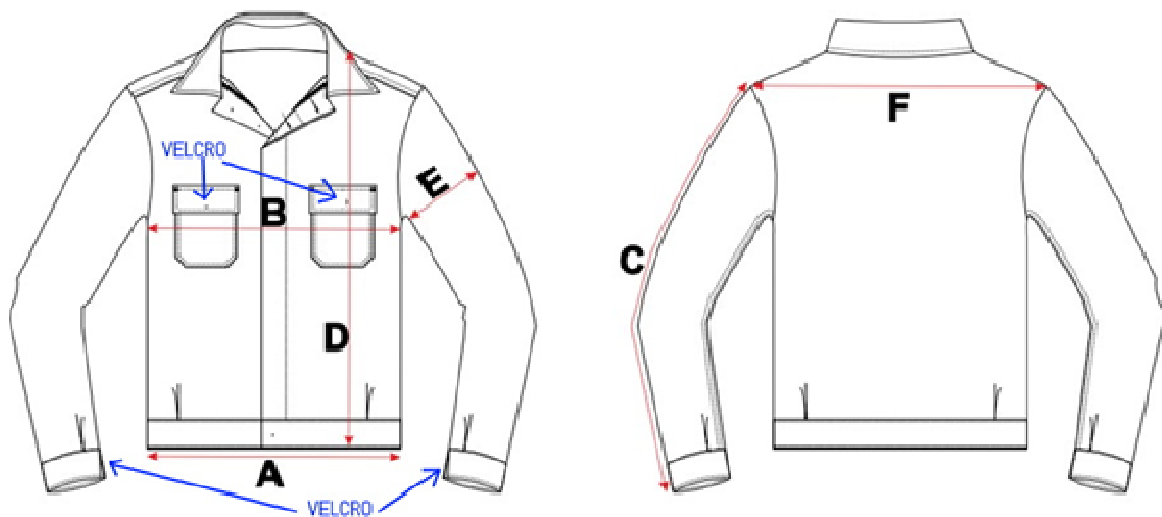

IMBALLO:

- SACCHETTO DI NYLON: SACCHETTO TRASPARENTE CON ETICHETTA TAGLIA
- QUANTITA' PZ/BOX: 15 PZ

ETICHETTA BOX

ARTICLE :		GIUBBINO PLATINO					
		ELICA SAFETY					
COLOR :		BLU					
SIZE :							
S	M	L	XL	2XL	3XL		
QTY :		15 PCS					
CARTON NO.							

GIUBBINO		2	S	M	L	XL	XXL	XXXL
B	1/2 VITA	48	50	52	54	56	58	60
A	1/2 TORACE	54,5	56,5	58,5	60,5	62,5	64,5	66,5
E	MANICA	61	62	63	64	65	66	67
D	LUNGHEZZA TOTALE	64,5	65,5	66,5	67,5	68,5	69,5	70,5

MODELLO E TABELLA MISURE INDICATIVE:

ETICHETTE E TAGLIE:

DALLA S ALLA 3XL

Importato da: Global Trading S.r.l Via Roma, 2b int.4 31020 Lancenigo di Villorba (TV)