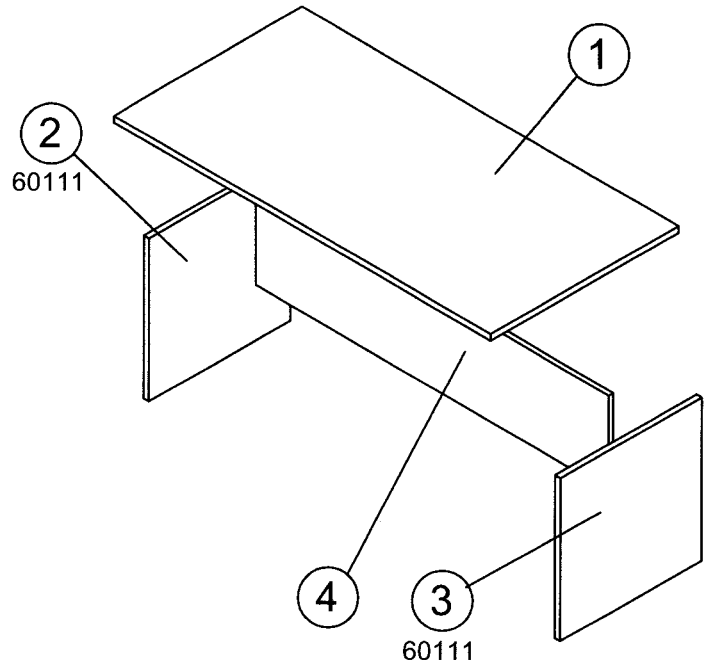

003 L= 160 cm
002 L= 140 cm
001 L= 80 cm

AE	AJ	AM	PC	SM	VC				
8	10	10	4	1	1				

1

2

3

4

ALCOOL DENATURATO
ALCOOL A BRULER
METHYLATED SPIRITS

PANNO MORBIDO
CHIFFON DOUX
SOFT CLOTH

ITA Togliere eventuali tracce di colla con un panno imbevuto con un pò di alcool denaturato.

FRA Pour éliminer éventuelles traces de colle sur le plateau utiliser un torchon imbibé d'alcool.

ENG Remove possible traces of glue on the panel using an alcohol-soaked cloth.