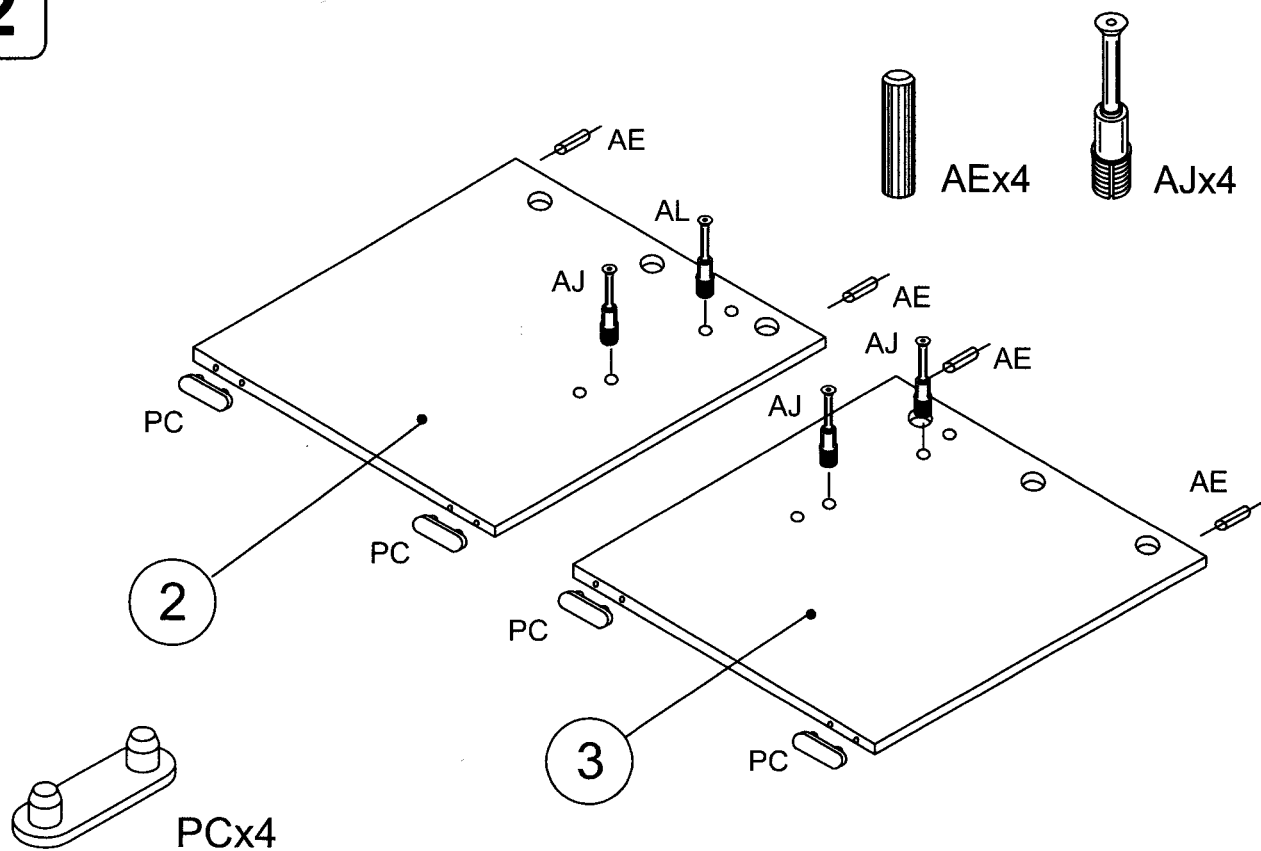

003 L= 160 cm
002 L= 140 cm
001 L= 80 cm

AE	AJ	AM	PC	SM	VC				
8	10	10	4	1	1				

1

2

3

4

ALCOOL DENATURATO
ALCOOL A BRULER
METHYLATED SPIRITS

PANNO MORBIDO
CHIFFON DOUX
SOFT CLOTH

ITA Togliere eventuali tracce di colla con un panno imbevuto con un pò di alcool denaturato.

FRA Pour éliminer éventuelles traces de colle sur le plateau utiliser un torchon imbibé d'alcool.

ENG Remove possible traces of glue on the panel using an alcohol-soaked cloth.