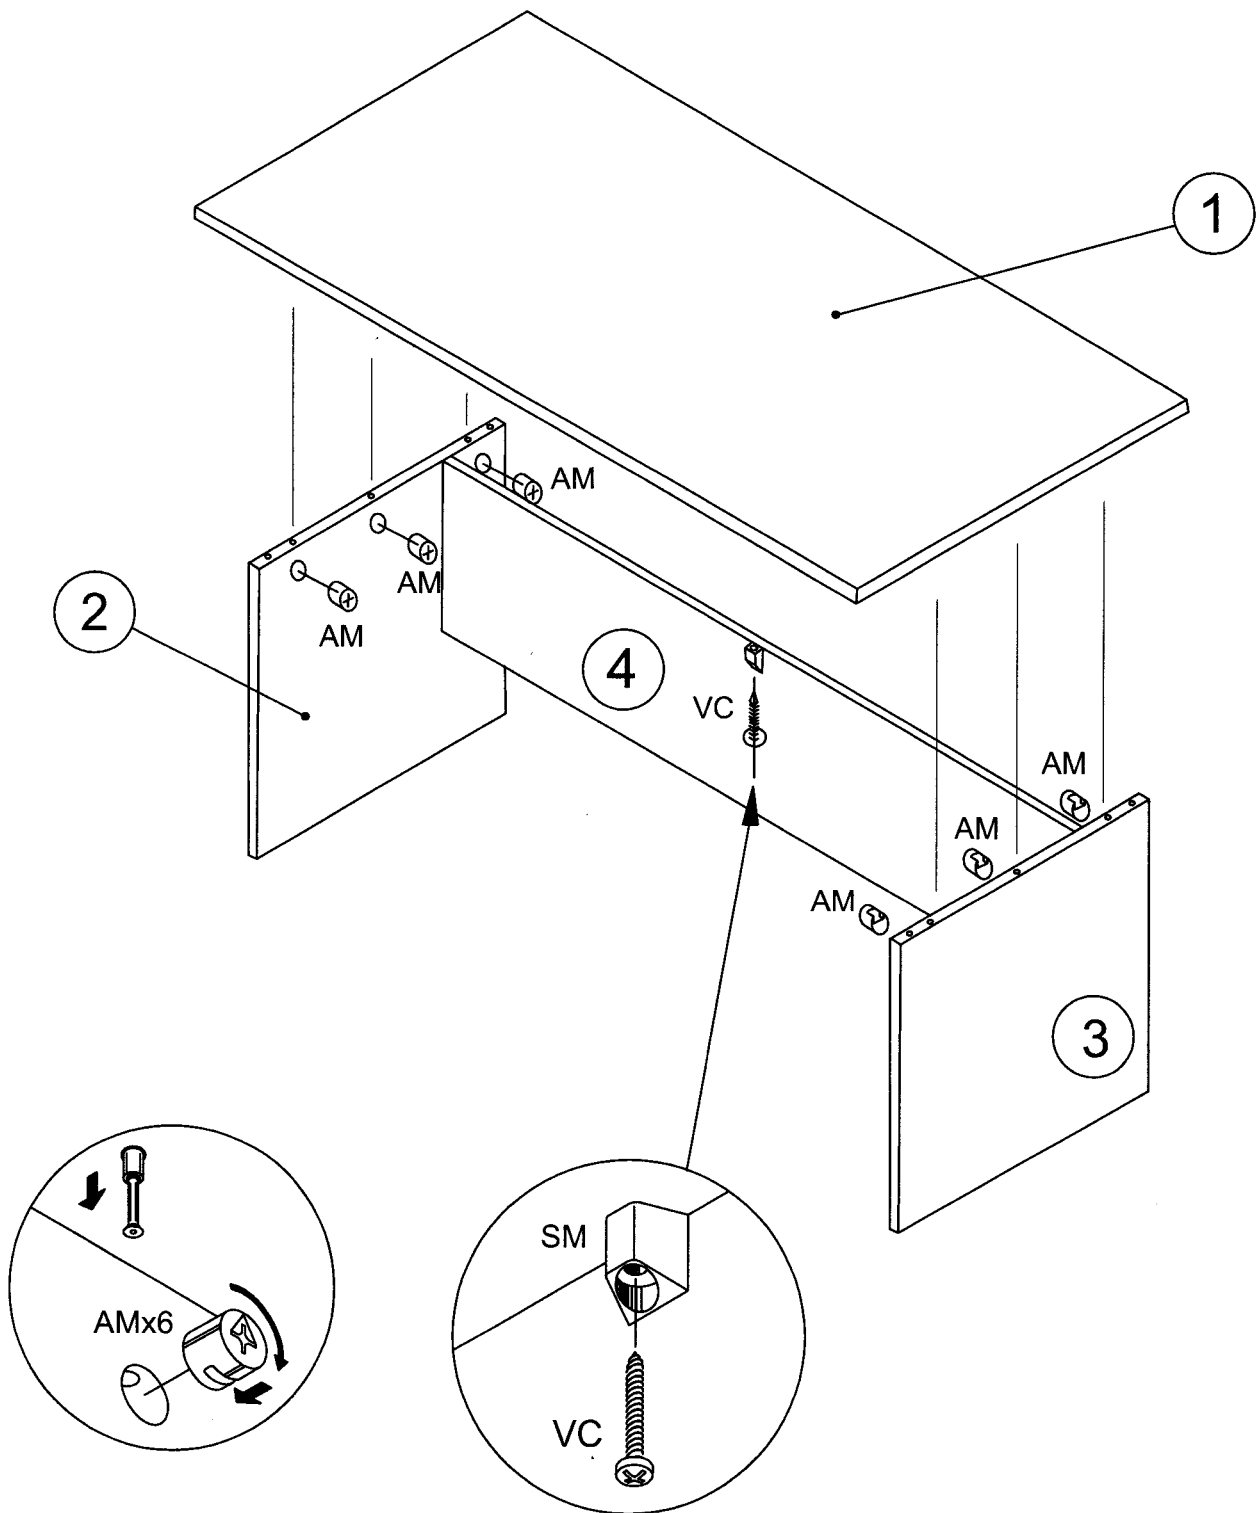

003 L= 160 cm
002 L= 140 cm
001 L= 80 cm

AE	AJ	AM	PC	SM	VC				
8	10	10	4	1	1				

1

2

3

4

ALCOOL DENATURATO
ALCOOL A BRULER
METHYLATED SPIRITS

PANNO MORBIDO
CHIFFON DOUX
SOFT CLOTH

ITA Togliere eventuali tracce di colla con un panno imbevuto con un pò di alcool denaturato.

FRA Pour éliminer éventuelles traces de colle sur le plateau utiliser un torchon imbibé d'alcool.

ENG Remove possible traces of glue on the panel using an alcohol-soaked cloth.