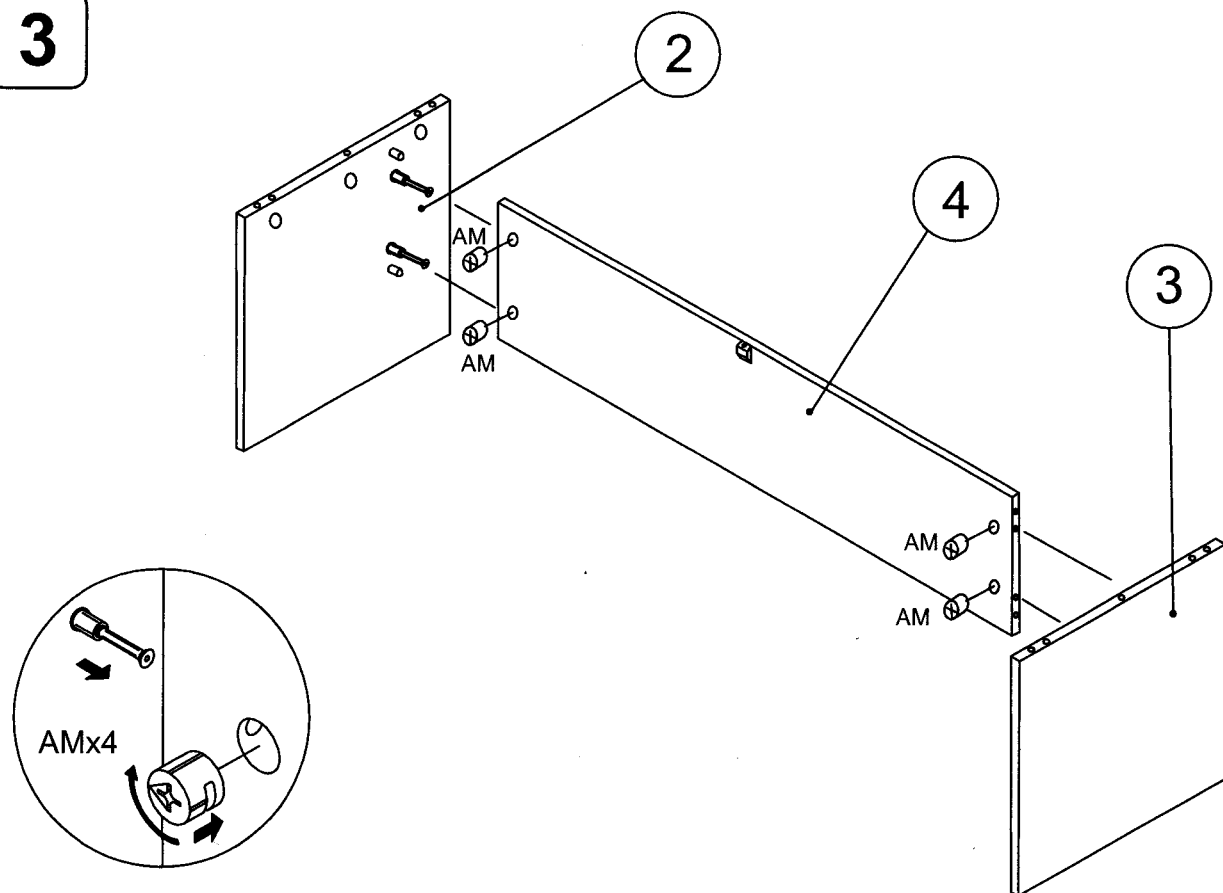

003 L= 160 cm
002 L= 140 cm
001 L= 80 cm

AE	AJ	AM	PC	SM	VC				
8	10	10	4	1	1				

1

2

3

4

ALCOOL DENATURATO
ALCOOL A BRULER
METHYLATED SPIRITS

PANNO MORBIDO
CHIFFON DOUX
SOFT CLOTH

ITA Togliere eventuali tracce di colla con un panno imbevuto con un pò di alcool denaturato.

FRA Pour éliminer éventuelles traces de colle sur le plateau utiliser un torchon imbibé d'alcool.

ENG Remove possible traces of glue on the panel using an alcohol-soaked cloth.