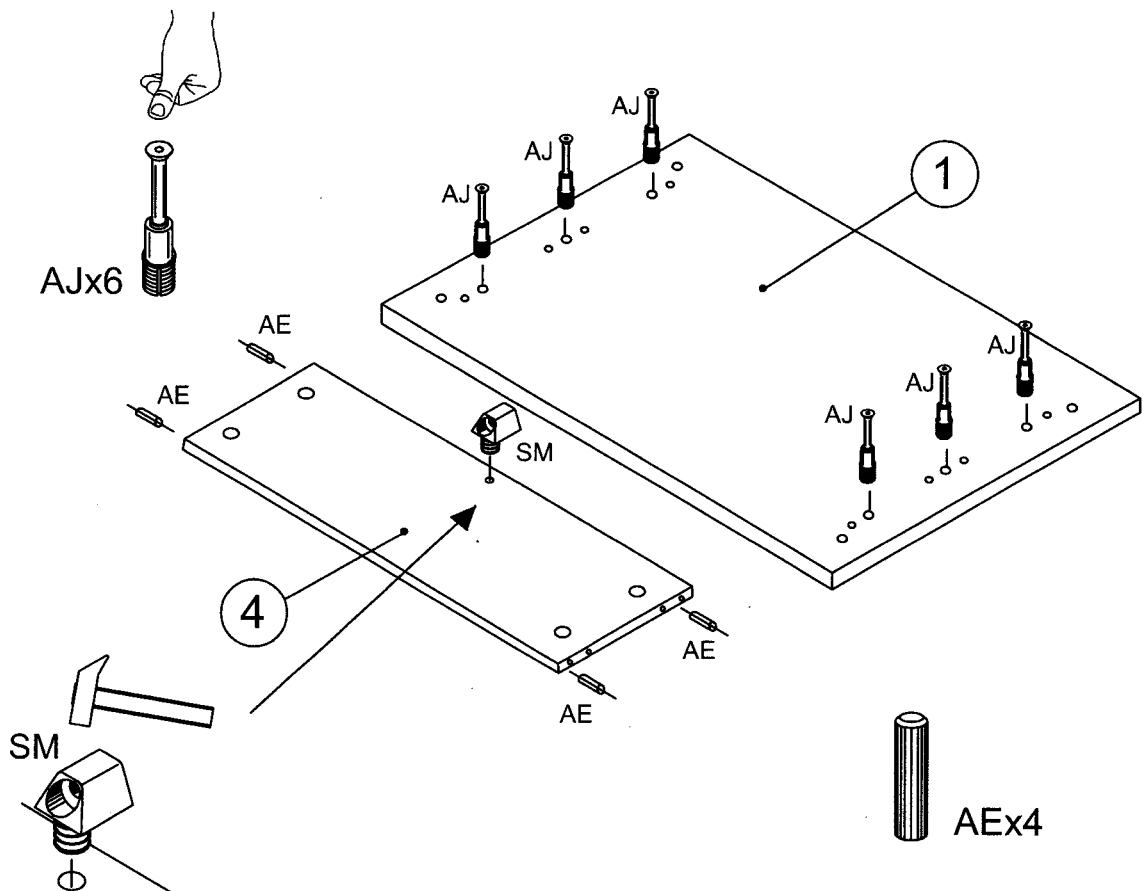

003 L= 160 cm
002 L= 140 cm
001 L= 80 cm

AE	AJ	AM	PC	SM	VC				
8	10	10	4	1	1				

1

2

3

4

ALCOOL DENATURATO
ALCOOL A BRULER
METHYLATED SPIRITS

PANNO MORBIDO
CHIFFON DOUX
SOFT CLOTH

ITA Togliere eventuali tracce di colla con un panno imbevuto con un pò di alcool denaturato.

FRA Pour éliminer éventuelles traces de colle sur le plateau utiliser un torchon imbibé d'alcool.

ENG Remove possible traces of glue on the panel using an alcohol-soaked cloth.