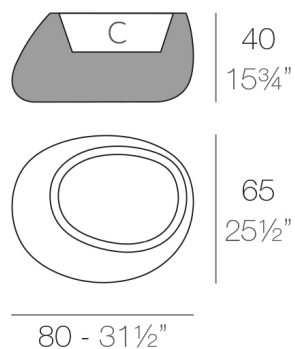

View online: <https://www.vondom.com/it/prodotti/55008A>

Caratteristiche

Descrizione

Vaso fabbricato con resina di polietilene ramite stampo rotazionale a doppia parete. 100% riciclabile. Adatto a interni e esterni. Disponibile in varie finiture.

Peso

8 Kg

STONE Macetero 40 C = 32 L
STONE Planter 40 C = 8 1/2 gal

FINITURA

BASIC

Ref. 55008A

Resina in polietilene finito opaco

- ICE
- BIANCO
- NERO
- BRONZO
- ACCIAIO
- ANTRACITE
- ROSSO
- PISTACCHIO
- ARANCIONE
- KHAKI
- NAVY
- TAUPE
- PLUM
- ECRU