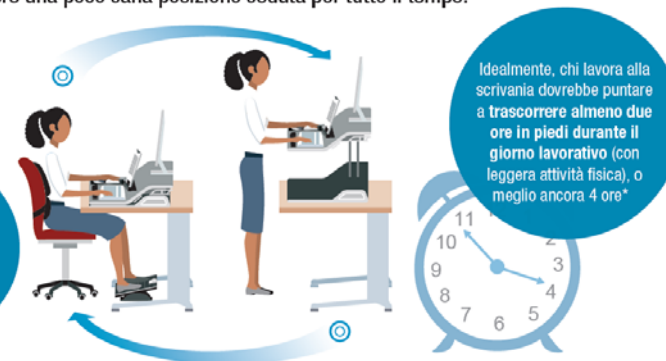

Codice	0007901 (nero) – 0009901 (bianco)
Materiale	Metallo
Dimensioni prodotto (cm)	Superficie tastiera: cm. 83,1 x 34,3 Superficie piattaforma: 61,6 x 22,7
Peso prodotto (Kg)	22,68
Imballo	1
Dimensioni imballo (cm)	71 x 22,5 x 82,5
Peso Imballo (Kg.)	25,40
Bar code confezione	043859716364 (nero) 043859718900 (bianco)
Bar code imballo	50043859716369 (nero) 50043859718905 (bianco)

Le postazioni e le piattaforme di lavoro Sit-Stand incoraggiano gli impegnati a lavorare in modo più attivo, incoraggiandoli a non mantenere una poco sana posizione seduta per tutto il tempo.

Alternando la posizione seduta a quella in piedi, si mette in moto un ciclo virtuoso di movimento, che brucerà più calorie e ridurrà i rischi di problemi di cuore e diabete.

Lo sapevi che...

Il 60% del tempo che trascorriamo seduti avviene mentre siamo al lavoro**

Smooth Lift
TECHNOLOGY™